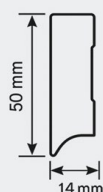

Rozměr: 1530 x 206 x 2,5 mm, nášlapná vrstva 0,4 mm, třída zátěže 41, v balení 3,782 m²

Název	Objednací číslo	Vzhled	m ² bez DPH	m ² s DPH
Dub beskydský	LVT51081E02	selské prkno	549,00 Kč	664 Kč
Dub lužický	LVT51144E19	selské prkno	549,00 Kč	664 Kč
Dub vápencový	LVT51125E01	selské prkno	549,00 Kč	664 Kč

RIGID vinylové podlahy - dekor dlažby

Rozměr: 609,8 x 304,8 x 2 mm, nášlapná vrstva 0,3 mm, třída zátěže 31, v balení 2,973 m²

Název	Objednací číslo	Vzhled	m ² bez DPH	m ² s DPH
Beton světlý	38235LVT	dlaždice	529,00 Kč	640 Kč
Beton tmavý	382310LVT	dlaždice	529,00 Kč	640 Kč

Original vinyl - podlahové lišty

Rozměr: 50 x 14 x 2400 mm

Název		Cena za bm	Cena s DPH 21%
dle dekoru podlahy	dřevo	119,00 Kč	144 Kč
dle dekoru podlahy	dlažba	119,00 Kč	144 Kč

- Profil lišty RIGID RS 50 - technický řez