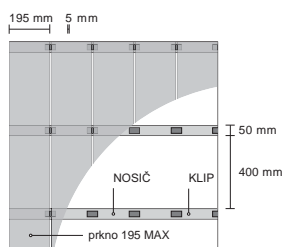

PROFIL 140 INFINIT

prken	7,25 bm
klipů	20 ks
nosičů	2,8 bm