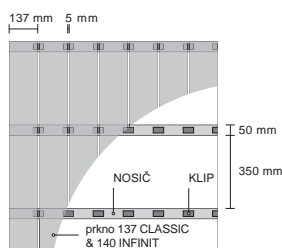

ORIENTAČNÍ SPOTŘEBA MATERIÁLU NA 1 m² TERASY

PROFIL 137 CLASSIC 136 CLASSIC ECO 137 GARDEN SE

prken	7 bm
klipů	20 ks
nosičů	2,8 bm

PROFIL 195 MAX

prken	5 bm
klipů	14 ks
nosičů	2,8 bm