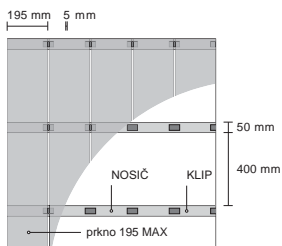

POZNÁMKY

- V ceníku jsou uvedeny standardní skladové délky.
- Možnost objednávky individuální délky v rozmezí:

profil	min	max
137 CLASSIC	2 m	6 m
195 MAX	2 m	4 m
140 INFINIT	2 m	6 m

- Minimální objednávka - 10 ks od jedné délky.
- Termín výroby individuální délky 4 – 8 týdnů.
- *Uvedené ceny za m² jsou pouze orientační.
- Rozměrová tolerance: délka +/- 10 mm, šířka +/- 2 mm, tloušťka +/- 1 mm.
- Možnost zabalení zakázky do folie 350 Kč bez DPH
- Mimo originální balení dodáváme profily na dřevěných trámčích. Cena za 1 ks tráčku 100 Kč vč. DPH.
- Změna cen vyhrazena.

KONTAKT NA PRODEJCE

BOMA PARKET s.r.o.

vzorkovna - velkoobchod - sklad:

Nad Vršovskou horou 88/4
101 00 Praha 10 - Bohdalec

web: www.bomaparket.cz

e-shop: www.podlahy1.cz

e-mail: info@bomaparket.cz

tel.: +420 272 660 732

mobil: +420 606 702 158

BOMA
Parket

TERAFEST
by WOODPLASTIC