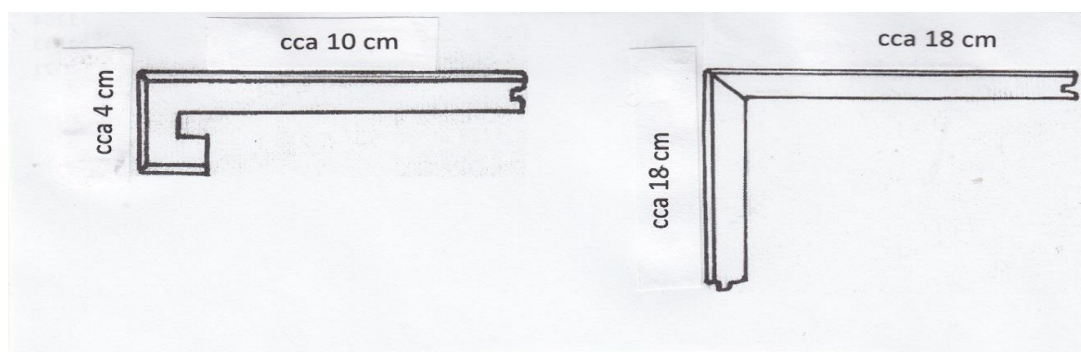

Schodové hrany, konvektorové rošty

Povrchová úprava Bez povrchové úpravy nebo olejované, ruční práce

Úprava Tvrdé voskové oleje

Spoje U schodových hran = pero a drážka

Profilace Mikrofáze 2V

Druh dřeva Evropský dub

Provedení Různá, tloušťka 15 mm

Schodová hrana s nosem

VÍCEVRSTVÝ DUB

VÍCEVRSTVÁ (v mm)	SUPERB	
	Kč/ks^{bez} DPH	Kč/ks^{vč.} DPH
1200 mm	1270	1537
2400 mm	2467	2985

Schodová hrana s podstupnicí

VÍCEVRSTVÝ DUB

VÍCEVRSTVÁ (v mm)	SUPERB	
	Kč/ks^{bez} DPH	Kč/ks^{vč.} DPH
1200 mm	1410	1706
2400 mm	2520	3050

Konvektorové rošty

MASIVNÍ DUB

MASIV (v mm)	Šířka	Délka	Úprava	CENA	
				Kč/m¹ bez DPH	Kč/m¹ vč. DPH
20/22/24/26/28/30	do 50 cm	do +/- 1 m	surové	2407	2913
20/22/24/26/28/30	do 50 cm	do +/- 1 m	olejované	2540	3074