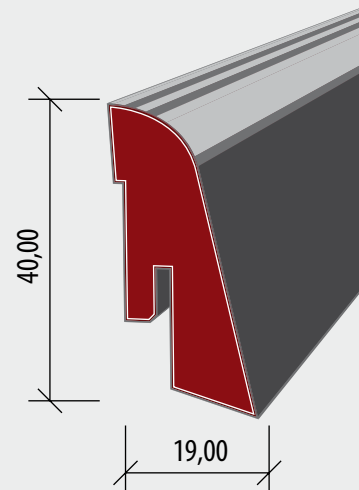

19 x 40 x 2400 mm