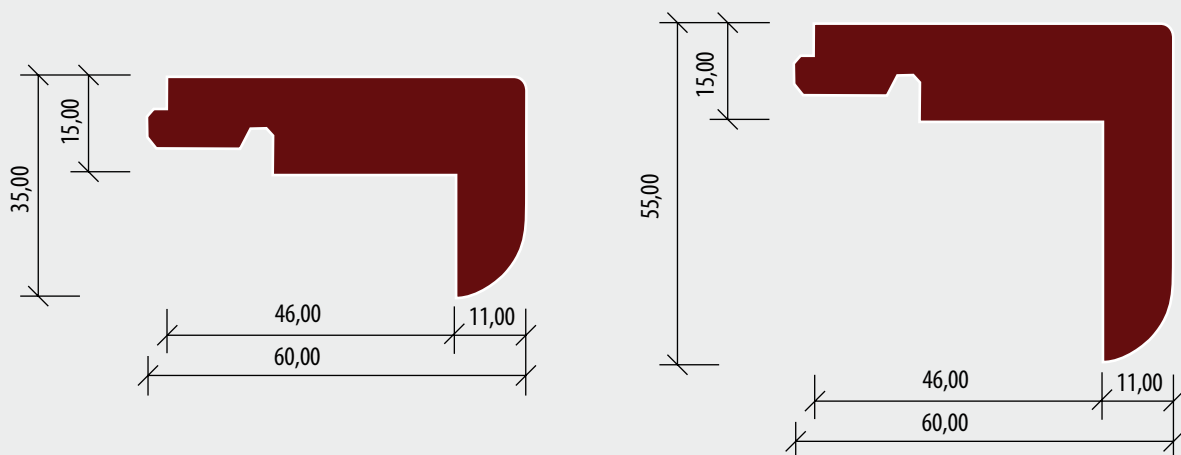

MASIVNÍ SCHODOVÉ HRANY

MASIVNÍ SCHODOVÉ HRANY KE KOLEKCI LINNEA 44 x 54 x 1200 mm

Název	Artiklové číslo	Povrchová úprava	MJ	Min. odb.	MOC v Kč bez DPH / MJ	MOC v Kč s 21% DPH / MJ
Dub	703812EK50	Saténový lak	mb	ks	748	905
Dub	703812EK10	Matný lak	mb	ks	742	898
Dub Sugar FSC	7038012EK50	Saténový lak	mb	ks	513	621
Dub Breeze	7038012EK10	Matný lak	mb	ks	513	621