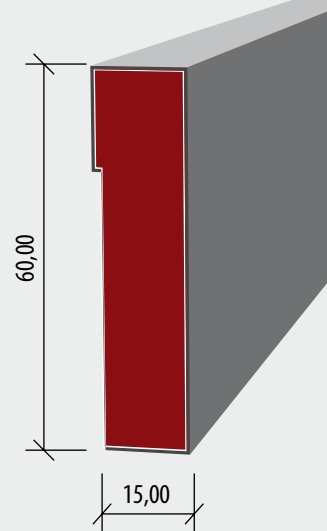

OBVODOVÉ LIŠTY KE KOLEKCI SMÅLAND (Vyrobeny z originálních podlah)

15 x 60 x 2400 mm

Název	Artiklové číslo	Povrchová úprava	MJ	Min. odb.	MOC v Kč bez DPH / MJ	MOC v Kč s 21% DPH / MJ
Dub Vista	717024EKVI	Přírodní olej	mb	ks	1372	1660
Dub Möre	717024EKMO	Přírodní olej	mb	ks	1372	1660
Dub Ydre	717024EKYD	Přírodní olej	mb	ks	1372	1660
Dub Vedbo	717024EKVE	Přírodní olej	mb	ks	1372	1660
Dub Sevede	717024EKSE	Přírodní olej	mb	ks	1372	1660
Dub Aspeland	717024EKAS	Přírodní olej	mb	ks	1372	1660
Dub Kinda	717024EKKI	Přírodní olej	mb	ks	1372	1660
Dub Handbörd	717024EKHA	Přírodní olej	mb	ks	1372	1660
Dub Finnveden	717024EKFI	Přírodní olej	mb	ks	1372	1660
Dub Tveda	717024EKTV	Přírodní olej	mb	ks	1372	1660
Dub Njudung	717024EKNJ	Přírodní olej	mb	ks	1372	1660
Dub Tjust	717024EKTJ	Přírodní olej	mb	ks	1372	1660

15 x 60 x 2400 mm