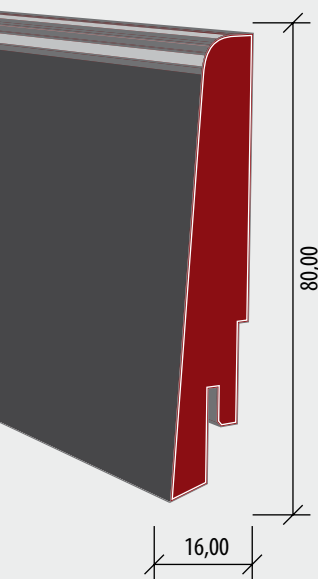

16 x 80 x 2400 mm

Dub Manor	70245024EKFM	Matný lak	mb	ks	183	221
Dub Oyster	70245024EKXV	Matný lak	mb	ks	183	221
Dub Smoke	70245024REK09	Matný lak	mb	ks	147	178
Dub Snow	70245024EKOW	Matný lak	mb	ks	147	178
Dub Sture / Handbörd	70245024EKST	Matný lak	mb	ks	183	221
Dub Tan	70245024EKFS	Matný lak	mb	ks	147	178
Dub Valois	70245024EKFV	Matný lak	mb	ks	183	221
Dub Olof	70245024EKOL	Matný lak	mb	ks	183	221
Dub Paris	70245024EK1L	Matný lak	mb	ks	183	221
Dub Romanov / Bean / Soil	70245024EKFE	Matný lak	mb	ks	147	178
Dub Plantagenet / Granite / Stone	70245024EKFG	Matný lak	mb	ks	183	221
Jasan	70245024AK50	Saténový lak	mb	ks	123	149
Jasan bílý	70245024AK1V	Matný lak	mb	ks	147	178
Třešeň americká	70245024CH50	Saténový lak	mb	ks	123	149
Ořech	70245024VA50	Saténový lak	mb	ks	147	178

16 x 60 x 2400 mm

Název	Artiklové číslo	Povrchová úprava	MJ	Min. odb.	MOC v Kč bez DPH / MJ	MOC v Kč s 21% DPH / MJ
Dub	70248024EK50	Saténový lak	mb	ks	147	178
Dub	70248024EK10	Matný lak	mb	ks	129	156
Dub Brighton	70248024EKBR	Matný lak	mb	ks	171	207
Dub Nouveau Brown	70248024EK5B	Matný lak	mb	ks	171	207
Dub Nouveau Charcoal	70248024EKA0	Matný lak	mb	ks	171	207
Dub Olof	70248024EKOL	Matný lak	mb	ks	153	185
Dub Smoke	70248024REK09	Matný lak	mb	ks	177	214
Dub Snow	70248024EKOW	Matný lak	mb	ks	171	207
Dub Sture	70248024EKST	Matný lak	mb	ks	224	271
Dub Valois	70248024EKFV	Matný lak	mb	ks	189	229
Dub Gray	70248024EKGA	Matný lak	mb	ks	183	221
Dub Blonde	70248024EKBL	Matný lak	mb	ks	183	221
Dub Nouveau Black	70248024EK5E	Matný lak	mb	ks	171	207
Dub Romanow	70248024EKFE	Matný lak	mb	ks	171	207
Dub Plantagenet	70248024EKFG	Matný lak	mb	ks	206	249
Dub Pilsborg	70248024EKPI	Matný lak	mb	ks	206	249
Dub Klinta	70248024EKKL	Matný lak	mb	ks	206	249
Dub Nouveau Tawny	70248024EKTW	Matný lak	mb	ks	183	221
Dub Nouveau Rich	70248024EKRI	Matný lak	mb	ks	183	221
Dub Antium	70248024EKAN	Matný lak	mb	ks	183	221
Dub Sky	70248024EKSK	Matný lak	mb	ks	183	221
Dub Coast	70248024EKCA	Matný lak	mb	ks	183	221
Dub Shore	70248024EKSH	Matný lak	mb	ks	183	221
Dub Menton	70248024EKME	Matný lak	mb	ks	183	221
Dub Paris	70248024EK1L	Matný lak	mb	ks	183	221
Javor kanadský	70248024AP50	Saténový lak	mb	ks	129	156
Břiza	70248024BJ50	Saténový lak	mb	ks	129	156
Buk	70248024BK50	Saténový lak	mb	ks	129	156
Jasan	70248024AK50	Saténový lak	mb	ks	129	156
Jasan	70248024AK10	Matný lak	mb	ks	129	156
Jasan bílý	70248024AK1V	Matný lak	mb	ks	171	207
Jasan Air	70248024AKAI	Matný lak	mb	ks	177	214
Jasan Flow	70248024AKFL	Matný lak	mb	ks	177	214
Jasan Stream	70248024AKST	Matný lak	mb	ks	177	214
Třešeň americká	70248024CH50	Saténový lak	mb	ks	129	156
Ořech	70248024VA50	Saténový lak	mb	ks	129	156
Bílá, jádro z MDF	70248024WM50	Matný lak	mb	ks	129	156
Bílá, smrkové dřevo	70248024VI50	Laminováno	mb	ks	123	149
Bílá	70248024EK5V	Matný lak	mb	ks	171	207

16 x 80 x 2400 mm

Název	Artiklové číslo	Povrchová úprava	MJ	Min. odb.	MOC v Kč bez DPH / MJ	MOC v Kč s 21% DPH / MJ
Dub	70246024EK50	Saténový lak	mb	ks	144	174