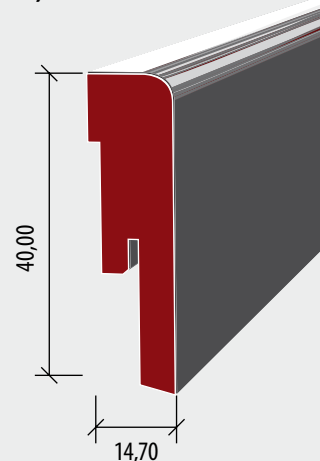

DÝHOVANÉ OBVODOVÉ LIŠTY S DIGITÁLNÍM POTISKEM

14,7 x 40 x 2400 mm

Název	Artiklové číslo	Povrchová úprava	MJ	Min. odb.	MOC v Kč bez DPH / MJ	MOC v Kč s 21% DPH / MJ
Dub Finnveden, Camino, Straw, Vedbo	72243024EKFI	Matný lak	mb	ks	129	156
Dub Concrete	72243024EKCO	Matný lak	mb	ks	129	156
Dub Earth, Dark Brown	72243024EKEA	Matný lak	mb	ks	129	156
Dub Linen	72243024EKLI	Matný lak	mb	ks	129	156
Dub Oyster	72243024EKOY	Matný lak	mb	ks	129	156
Dub Sevede, Tan, Bronzo, Light Brown	72243024EKSE	Matný lak	mb	ks	129	156
Dub Decorum	72243024EKDE	Matný lak	mb	ks	129	156
Dub Sparuto, Unico, Domo	72243024EKSP	Matný lak	mb	ks	129	156
Dub Kinda, Indossati, Dussato	72243024EKKI	Matný lak	mb	ks	129	156
Dub Maggiore	72243024EKMA	Matný lak	mb	ks	129	156
Dub Vista, Dub bílý	72243024EKVI	Matný lak	mb	ks	129	156
Dub Foschia, Dub Grey	72243024EKFO	Matný lak	mb	ks	129	156
Dub Aspeland	72243024EKAS	Matný lak	mb	ks	129	156
Dub Handbörd	72243024EKHA	Matný lak	mb	ks	129	156
Dub Möre	72243024EKMO	Matný lak	mb	ks	129	156
Dub Tveta	72243024EKTV	Matný lak	mb	ks	129	156
Dub Vedbo	72243024EKVE	Matný lak	mb	ks	129	156
Dub Ydre	72243024EKYD	Matný lak	mb	ks	129	156
Dub Klinta	72243024EKKL	Matný lak	mb	ks	129	156
Javor Bruma	72243024EKBR	Matný lak	mb	ks	129	156
Javor Carob	72243024EKCR	Matný lak	mb	ks	129	156
Bílá	72243024VI50	Matný lak	mb	ks	123	149

14,7 x 40 x 2400 mm