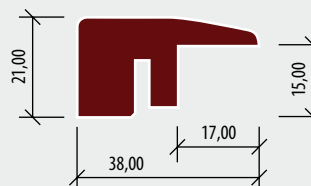

MASIVNÍ UKONČOVACÍ LIŠTY