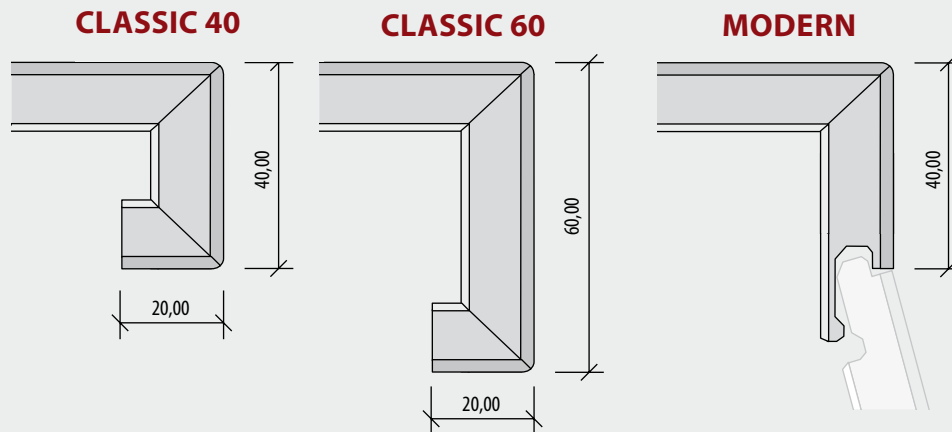

POKLÁDKA A ÚDRŽBA

Podložky

Název	Artiklové číslo	MJ	Min. odb.	MOC v Kč bez DPH / MJ	MOC v Kč s 21% DPH / MJ
Kährs pěnová podložka ALVT 2 mm. Role 30 m².	710150	m²	role (30 m²)	70	85
Kährs pěnová podložka ALVT 2 mm. Role 10 m².	710152	m²	role (10 m²)	70	85
Kährs pěnová podložka ALVT 2,1 mm. Role 30 m².	710154	m²	role (30 m²)	144	174
Kährs pěnová podložka ALVT 2,1 mm. Role 10 m².	710156	m²	role (10 m²)	129	156
Podlahový papír 1 mm	710103	m²	role (15 m²)	40	48

Pomůcky k pokládce

Název	Artiklové číslo	MJ	Min. odb.	MOC v Kč bez DPH / MJ	MOC v Kč s 21% DPH / MJ
Instalační sada (Dilatační klínky, odemykací a uzamykací kolík, klínek pro instalaci zámků Woodloc, dorážedlo)	710602	Balení	Balení	1 313	1 589
Kährs 55 sada k pokládce (1 odemykací a uzamykací kolík, 8 plastových per, 20 plastových klínek)	710558	Balení	Balení	391	473
Kährs - hranol Woodloc®	710266	ks	ks	545	659
Kährs 55 odemykací a uzamykací kolík	710559	Balení	Balení	349	422
Adaptér Kährs 55 pro 13 mm podlahy	710561	ks	ks	64	77
Dorážedlo	710203	ks	ks	1 729	2 092
Kährs klínky, plastové (20 ks v balení)	710208	Balení	Balení	144	174
Kährs lepidlo na dřevěné podlahy 0,5 l	710225	Balení	Balení	391	473

Údržba

Název	Artiklové číslo	MJ	Min. odb.	MOC v Kč bez DPH / MJ	MOC v Kč s 21% DPH / MJ
Kährs Cleaner čistič, pro všechny povrchové úpravy 1l	710518	ks	ks	391	473
Kährs Cleaner Spray s čističem, pro všechny povrchové úpravy 0,75 litr	710529	ks	ks	486	588
Kährs Matt Lacquer 1l	710618	ks	ks	1 628	1 970
Kährs Lacquer Refresher 1l	710522	ks	ks	367	444
Kährs Matt Lacquer Refresher 1l	710541	ks	ks	379	459
Kährs Oil Refresher 1l	710554	ks	ks	843	1 020
Kährs Satin Oil 1l	710553	ks	ks	754	912
Kährs Satin Oil matný, pro podlahy kolekce Småland 1l	710592	ks	ks	932	1 128
Satin Oil tónovaný - tmavě hnědý 1l	710585	ks	ks	1 295	1 567
Satin Oil tónovaný - tmavě šedý 1l	710586	ks	ks	1 295	1 567
Satin Oil tónovaný - šedo hnědý 1l	710587	ks	ks	1 295	1 567
Satin Oil tónovaný - bílý 01 1l	710588	ks	ks	1 295	1 567
Satin Oil tónovaný - bílý 02 1l	710589	ks	ks	1 295	1 567
Satin Oil matný tónovaný - bílý 03 1l	710648	ks	ks	1 295	1 567
Satin Oil matný tónovaný - bílý 04 1l	710649	ks	ks	1 295	1 567
Satin Oil matný tónovaný - šedý 01 1l	710643	ks	ks	1 295	1 567
Satin Oil matný tónovaný - šedo bílý 01 1l	710646	ks	ks	1 295	1 567
Satin Oil matný tónovaný - šedo hnědý 02 1l	710644	ks	ks	1 295	1 567
Satin Oil matný tónovaný - šedo hnědý 03 1l	710645	ks	ks	1 295	1 567
Satin Oil matný tónovaný - hnědý 01 1l	710641	ks	ks	1 295	1 567
Satin Oil matný tónovaný - světle hnědý 01 1l	710647	ks	ks	1 295	1 567
Satin Oil matný tónovaný - tmavě hnědý 02 1l	710642	ks	ks	1 295	1 567