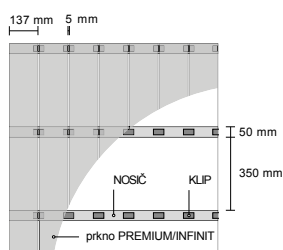

PLOTOVÝ PROFIL 90 ZÁKLADNÍ BARVY

PROFIL	PRODUKT + ROZMĚRY	BARVY	REGISTRAČNÍ ČÍSLO	DĚLKA	HMOTNOST	CENA BEZ DPH	CENA vč 21% DPH
	FOREST 90 × 15 mm	CEDAR	3F 90M 02	bm	1,65 kg / bm	206 Kč / bm	249 Kč / bm
		TEAK	3F 90M 03				
		PALISANDER	3F 90M 07				
		MAHAGON	3F 90M 11				
		INOX	3F 90M 06				
EBEN	3F 90M 08						

PLOTOVÝ PROFIL 120 ZÁKLADNÍ BARVY

PROFIL	PRODUKT + ROZMĚRY	BARVY	REGISTRAČNÍ ČÍSLO	DĚLKA	HMOTNOST	CENA BEZ DPH	CENA vč 21% DPH
	FOREST 120 × 11 mm	CEDAR	3F 120M 02	bm	1,65 kg / bm	206 Kč / bm	249 Kč / bm
		TEAK	3F 120M 03				
		PALISANDER	3F 120M 07				
		MAHAGON	3F 120M 11				
		INOX	3F 120M 06				
EBEN	3F 120M 08						

PLOTOVÝ PROFIL 120 BARVY PLUS

PROFIL	PRODUKT + ROZMĚRY	BARVY	REGISTRAČNÍ ČÍSLO	DĚLKA	HMOTNOST	CENA BEZ DPH	CENA vč 21% DPH
	FOREST 120 × 11 mm	CEDAR PLUS	3F 12036 02P	3,6 m	1,65 kg / bm	222 Kč / bm	269 Kč / bm
		TEAK PLUS	3F 12036 03P				
		PALISANDER PLUS	3F 12036 07P				
		PATINA PLUS	3F 12036 06P				
					6,1 kg / 3,6 m	799 Kč / 3,6 m	967 Kč / 3,6 m

UNIVERZÁLNÍ PALETA - ZÁLOHOVANÝ VRATNÝOBALPROFIL

PROFIL	PRODUKT	BARVY	REGISTRAČNÍ ČÍSLO	ROZMĚRY	CENA BEZ DPH	CENA vč 21% DPH
	UNIVERZÁLNÍ PALETA		399	300 × 115 × 10 cm	750 Kč / ks	907,50 Kč / ks

ORIENTAČNÍ SPOTŘEBA MATERIÁLU NA 1 m² TERASY

PROFIL 137 CLASSIC

prken	7 bm
klipů	20 ks
nosičů	2,8 bm

PROFIL 140 INFINIT

prken	7,25 bm
klipů	20 ks
nosičů	2,8 bm