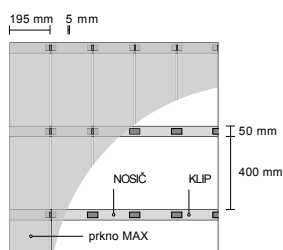

PROFIL 195 MAX

prken	5 bm
klipů	14 ks
nosičů	2,8 bm

POZNÁMKY

- V ceníku jsou uvedeny standardní skladové délky.

Možnost objednávky individuální délky v rozmezí:

profil	min	max
137 CLASSIC	2 m	6 m
195 MAX	2 m	4 m
140 INFINIT	2 m	6 m
plotovka 90 + 120	1,3 m	3,6 m

- Minimální objednávka - 10 ks od jedné délky.
- *Uvedené ceny za m² jsou pouze orientační.
- Rozměrová tolerance: délka +/- 10 mm, šířka +/- 2 mm, tloušťka +/- 1 mm.
- Uvedené hmotnosti jsou pouze orientační.
- Možnost zabalení zakázky do folie 350 Kč bez DPH
- Mimo originální balení dodáváme profily na dřevěných trámčích. Cena za 1 ks trámku 100 Kč vč. DPH.
- Změna cen vyhrazena.

KONTAKT NA PRODEJCE

BOMA PARKET s.r.o.

vzorkovna - velkoobchod - sklad:

Nad Vršovskou horou 88/4

101 00 Praha 10 - Bohdalec

web: www.bomaparket.cz

e-shop www.podlahy1.cz

e-mail: petricky@bomaparket.cz

tel.: +420 606 702 158

BOMA
Parket