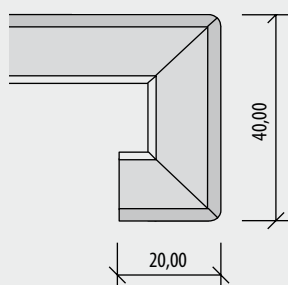

MASIVNÍ SCHODOVÉ HRANY (Vyrobeny z originálních podlah)

Classic 40*

Název	Artiklové číslo	MJ	Min. odb.	MOC v Kč bez DPH / MJ	MOC v Kč s 21% DPH / MJ
Classic 40	75xxxxxxTK 40	mb	ks	1 995	2 414
Bočnice Classic 40, 700 x 40 mm	75xxxxxxSV 0	ks	ks	1 290	1 561

Classic 60*

Název	Artiklové číslo	MJ	Min. odb.	MOC v Kč bez DPH / MJ	MOC v Kč s 21% DPH / MJ
Classic 60	75xxxxxxTK 60	mb	ks	1 995	2 414
Bočnice Classic 60, 700 x 60 mm	75xxxxxxSV 0	ks	ks	1 290	1 561

Modern*

Název	Artiklové číslo	MJ	Min. odb.	MOC v Kč bez DPH / MJ	MOC v Kč s 21% DPH / MJ
Modern	75xxxxxxTM 0	mb	ks	1 995	2 414
Bočnice Modern, 700 x 40 mm	75xxxxxxSV 0	ks	ks	1 290	1 561

* Pro všechny kolekce kromě Da Capo.

Classic 40 - Da Capo

Název	Artiklové číslo	MJ	Min. odb.	MOC v Kč bez DPH / MJ	MOC v Kč s 21% DPH / MJ
Classic 40	75xxxxxxTK 40	mb	ks	2 995	3 624
Bočnice Classic 40, 700 x 40 mm	75xxxxxxSV 0	ks	ks	1 540	1 863

Classic 60 - Da Capo

Název	Artiklové číslo	MJ	Min. odb.	MOC v Kč bez DPH / MJ	MOC v Kč s 21% DPH / MJ
Classic 60	75xxxxxxTK 60	mb	ks	2 995	3 624
Bočnice Classic 60, 700 x 60 mm	75xxxxxxSV 0	ks	ks	1 540	1 863

Modern - Da Capo

Název	Artiklové číslo	MJ	Min. odb.	MOC v Kč bez DPH / MJ	MOC v Kč s 21% DPH / MJ
Modern	75xxxxxxTM 0	mb	ks	2 995	3 624
Bočnice Modern, 700 x 40 mm	75xxxxxxSV 0	ks	ks	1 540	1 863

CLASSIC 40