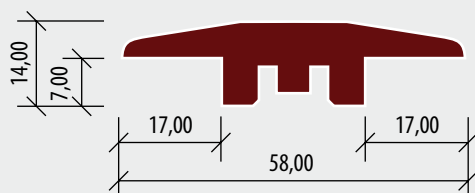

MASIVNÍ T - PŘECHOD