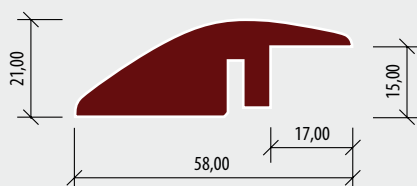

MASIVNÍ VYROVNÁVACÍ LIŠTY pro podlahy o tloušťce 14 - 20 mm