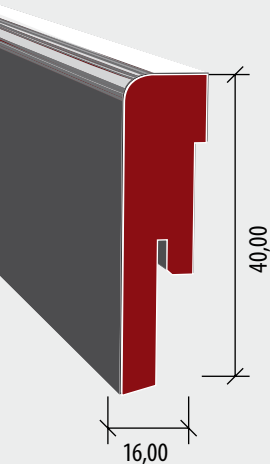

DÝHOVANÉ OBVODOVÉ LIŠTY S DIGITÁLNÍM POTISKEM

16 x 40 x 2400 mm

16 x 40 x 2400 mm