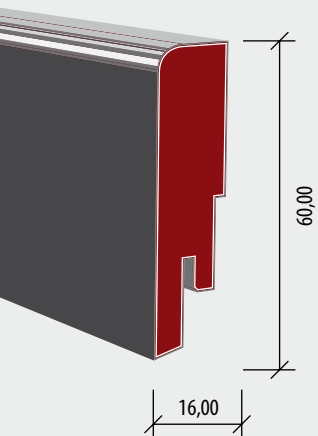

16 x 60 x 2400 mm