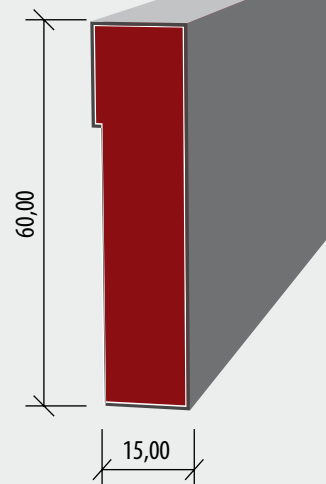

OBVODOVÉ LIŠTY KE KOLEKCI SMÅLAND (Vyrobeny z originálních podlah)

15 x 60 x 2400 mm

15 x 60 x 2400 mm

Název	Artiklové číslo	Povrchová úprava	MJ	Min. odb.	MOC v Kč bez DPH / MJ	MOC v Kč s 21% DPH / MJ
Dub Vista	717024EKVI	Přírodní olej	mb	ks	1 346	1 629
Dub Möre	717024EKMO	Přírodní olej	mb	ks	1 346	1 629
Dub Ydre	717024EKYD	Přírodní olej	mb	ks	1 346	1 629
Dub Vedbo	717024EKVE	Přírodní olej	mb	ks	1 346	1 629
Dub Sevede	717024EKSE	Přírodní olej	mb	ks	1 346	1 629
Dub Aspeland	717024EKAS	Přírodní olej	mb	ks	1 346	1 629
Dub Kinda	717024EKKI	Přírodní olej	mb	ks	1 346	1 629
Dub Handbörd	717024EKHA	Přírodní olej	mb	ks	1 346	1 629
Dub Finveden	717024EKFI	Přírodní olej	mb	ks	1 346	1 629
Dub Tveda	717024EKTV	Přírodní olej	mb	ks	1 346	1 629

MASIVNÍ VYROVNÁVACÍ LIŠTY 14 - 20 mm

58 x 20 x 2400 mm

Název	Artiklové číslo	Povrchová úprava	MJ	Min. odb.	MOC v Kč bez DPH / MJ	MOC v Kč s 21% DPH / MJ
Dub	7026024EK10	Matný lak	mb	ks	466	564
Dub	7026024EK50	Saténový lak	mb	ks	466	564
Dub Espresso / Nouveau Black / Lava	7026024EKSE	Matný lak	mb	ks	489	592
Dub Nouveau White / Frost	7026024EK5V	Matný lak	mb	ks	489	592
Dub Nouveau Charcoal (mořený)	7026024EKA0	Matný lak	mb	ks	489	592
Dub Brighton / Portofino / Sorrento	7026024EKBR	Matný lak	mb	ks	489	592
Dub Snow	7026024EKOW	Matný lak	mb	ks	489	592
Dub Earth	7026024EKFC	Matný lak	mb	ks	489	592
Dub Tan	7026024EKFS	Matný lak	mb	ks	489	592
Dub Valois	7026024EKFV	Přírodní olej	mb	ks	489	592
Dub Slate	7026024EKXB	Matný lak	mb	ks	489	592
Dub Linen	7026024EKXH	Matný lak	mb	ks	489	592
Dub Oyster	7026024EKXV	Matný lak	mb	ks	489	592
Dub olej	7026024EKFO	Přírodní olej	mb	ks	560	678
Dub Cirrus	7026024EKVV	Matný lak	mb	ks	489	592
Dub Plantagenet / Granite / Stone	7026024EKFG	Matný lak	mb	ks	489	592
Dub Concrete / Grande / Citadelle	7026024EKXF	Matný lak	mb	ks	489	592
Dub Romanov / Bean / Soil	7026024EKFE	Matný lak	mb	ks	489	592
Dub Vinga	7026024EKVN	Matný lak	mb	ks	562	680
Dub Klinta	7026024EKKL	Matný lak	mb	ks	562	680
Dub Nouveau Tawny	7026024EKTW	Matný lak	mb	ks	486	588
Dub Nouveau Gray	7026024EKGA	Matný lak	mb	ks	486	588
Dub Nouveau Blonde	7026024EKBL	Matný lak	mb	ks	486	588
Dub Nouveau Rich	7026024EKRI	Matný lak	mb	ks	486	588
Dub Antium	7026024EKAN	Matný lak	mb	ks	486	588
Dub Paris	7026024EK1L	Matný lak	mb	ks	486	588
Dub Paris	7026024EKPA	Ultra matný lak	mb	ks	486	588
Dub Sky	7026024EKSK	Matný lak	mb	ks	486	588
Dub Horizon	7026024EKHO	Matný lak	mb	ks	486	588
Dub Coast	7026024EKCA	Matný lak	mb	ks	486	588
Dub Shore	7026024EKSH	Matný lak	mb	ks	486	588
Dub Sun	7026024EKSU	Matný lak	mb	ks	486	588
Dub Terra	7026024EKTE	Matný lak	mb	ks	486	588
Dub Menton	7026024EKME	Matný lak	mb	ks	486	588
Dub Fredrik	7026024REK09	Matný lak	mb	ks	489	592
Dub Olof	7026024EKOL	Přírodní olej	mb	ks	489	592
Dub Ulf	7026024EKPI	Přírodní olej	mb	ks	489	592
Dub Sture	7026024EKST	Přírodní olej	mb	ks	489	592
Dub Vedbo	7026024EKVE	Přírodní olej	mb	ks	562	680
Dub Vista	7026024EKVS	Přírodní olej	mb	ks	562	680
Dub Möre	7026024EKMO	Přírodní olej	mb	ks	562	680
Dub Ydre	7026024EKYD	Přírodní olej	mb	ks	562	680
Dub Sevede	7026024EKSE	Přírodní olej	mb	ks	562	680
Dub Aspeland	7026024EKAS	Přírodní olej	mb	ks	562	680