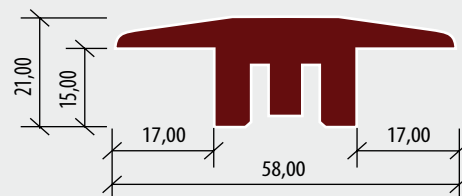

MASIVNÍ T - PŘECHOD