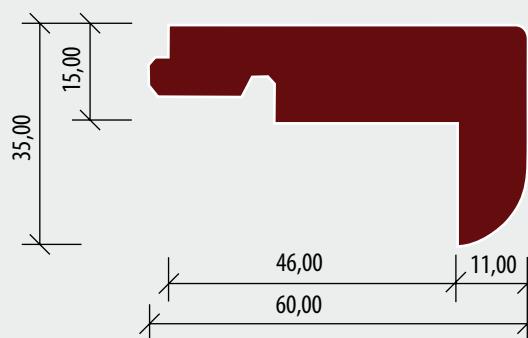

Jasan Skagen	7028012AK1V	Matný lak	mb	ks	611	739
Jasan	7028012AK50	Saténový lak	mb	ks	701	848

MASIVNÍ SCHODOVÉ HRANY

60 x 35 x 1830 mm

Název	Artiklové číslo	Povrchová úprava	MJ	Min. odb.	MOC v Kč bez DPH / MJ	MOC v Kč s 21% DPH / MJ
Dub	7028018EK10	Matný lak	mb	ks	808	978
Dub	7028018EK50	Saténový lak	mb	ks	808	978
Dub Brighton	7028018EKBR	Matný lak	mb	ks	751	909
Dub Asturian	7028018EKFO	Matný lak	mb	ks	863	1 044
Dub Nouveau Tawny	7028018EKTW	Matný lak	mb	ks	751	909
Dub Nouveau Gray	7028018EKGA	Matný lak	mb	ks	751	909
Dub Nouveau Blonde	7028018EKBL	Matný lak	mb	ks	751	909
Dub Nouveau Rich	7028018EKRI	Matný lak	mb	ks	751	909
Dub Nouveau Charcoal	7028018EKA0	Matný lak	mb	ks	990	1 198
Dub Plantaget	7028018EKFG	Matný lak	mb	ks	751	909
Dub Antium	7028018EKAN	Matný lak	mb	ks	751	909
Dub Snow	7028018EK0W	Matný lak	mb	ks	751	909
Dub Paris	7028018EK1L	Matný lak	mb	ks	751	909
Dub Valois	7028018EKFV	Matný lak	mb	ks	751	909
Dub White	7028018EK5V	Matný lak	mb	ks	751	909
Dub Cirrus	7028018EKVV	Matný lak	mb	ks	751	909
Ořech	7028018VA50	Saténový lak	mb	ks	1 352	1 636

MASIVNÍ SCHODOVÉ HRANY