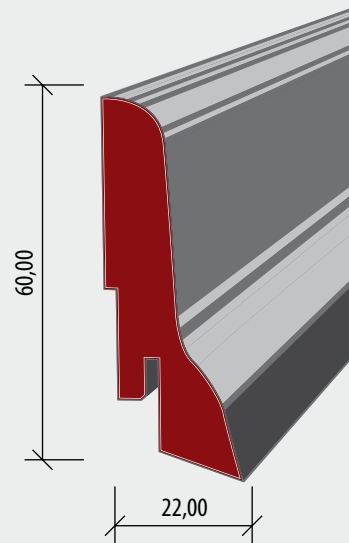

22 x 60 x 2400 mm