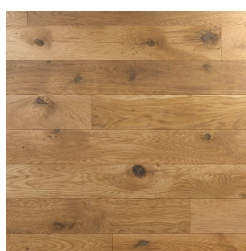

KAREL IV.

Povoleny velmi živé, otevřené tmelené a netmelené suky, praskliny a křížové suky bez omezení velikosti, extrémní přirozené barevné variace, běl.

Není povolen výskyt hmyzu a větší tmelené nezdravé suky

Speciální tříděný dubový materiál starého stylu