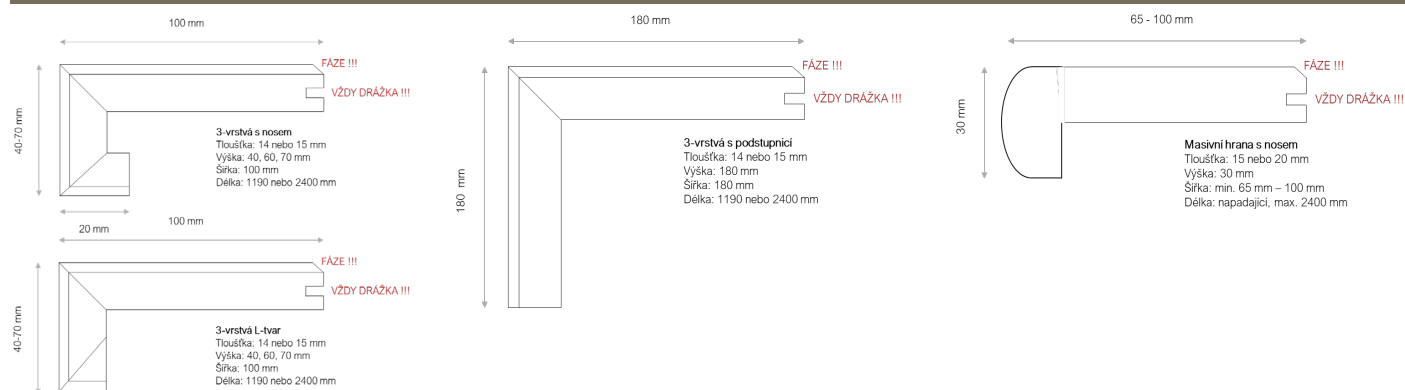

DOBOVÉ SCHODOVÉ HRANY - POZOR! CENY JSOU UVEDENÉ ZA 1 BM

Model	Rozměr	CHATEAU PELGRIM		KOLONIAL		SOFT TONE		HARFA VINTAGE		KAREL IV.		Bez pú	
		ART. NO	Kč/m¹	ART. NO	Kč/m¹	ART. NO	Kč/m¹	ART. NO	Kč/m¹	ART. NO	Kč/m¹	ART. NO	Kč/m¹
3-vrstvá s nosem 14x40-60-70x100		STA037	1150,00	STA043	1150,00	STA049	1150,00	STA055	1150,00	STA061	1150,00	STA031	1070,00
3-vrstvá s nosem 15x40-60-70x100		STA038	1170,00	STA044	1170,00	STA050	1170,00	STA056	1170,00	STA062	1170,00	STA032	1090,00
3-vrstvá L-tvar 14x40-60-70x100		STA039	1150,00	STA045	1150,00	STA051	1150,00	STA057	1150,00	STA063	1150,00	STA033	1070,00
3-vrstvá L-tvar 15x40-60-70x100		STA040	1170,00	STA046	1170,00	STA052	1170,00	STA058	1170,00	STA064	1170,00	STA034	1090,00
3-vrstvá s podstupnicí 14x180x180		STA041	1300,00	STA047	1300,00	STA053	1300,00	STA059	1300,00	STA065	1300,00	STA035	1220,00
3-vrstvá s podstupnicí 15x180x180		STA042	1320,00	STA048	1320,00	STA054	1320,00	STA060	1320,00	STA066	1320,00	STA036	1240,00
Masiv hrana s nosem 15x30x100		STA003	1190,00	STA007	1190,00	STA011	1190,00	STA015	1190,00	STA019	1190,00	STA023	1110,00
Masiv hrana s nosem 20x30x100		STA004	1190,00	STA008	1190,00	STA012	1190,00	STA016	1190,00	STA020	1190,00	STA024	1110,00