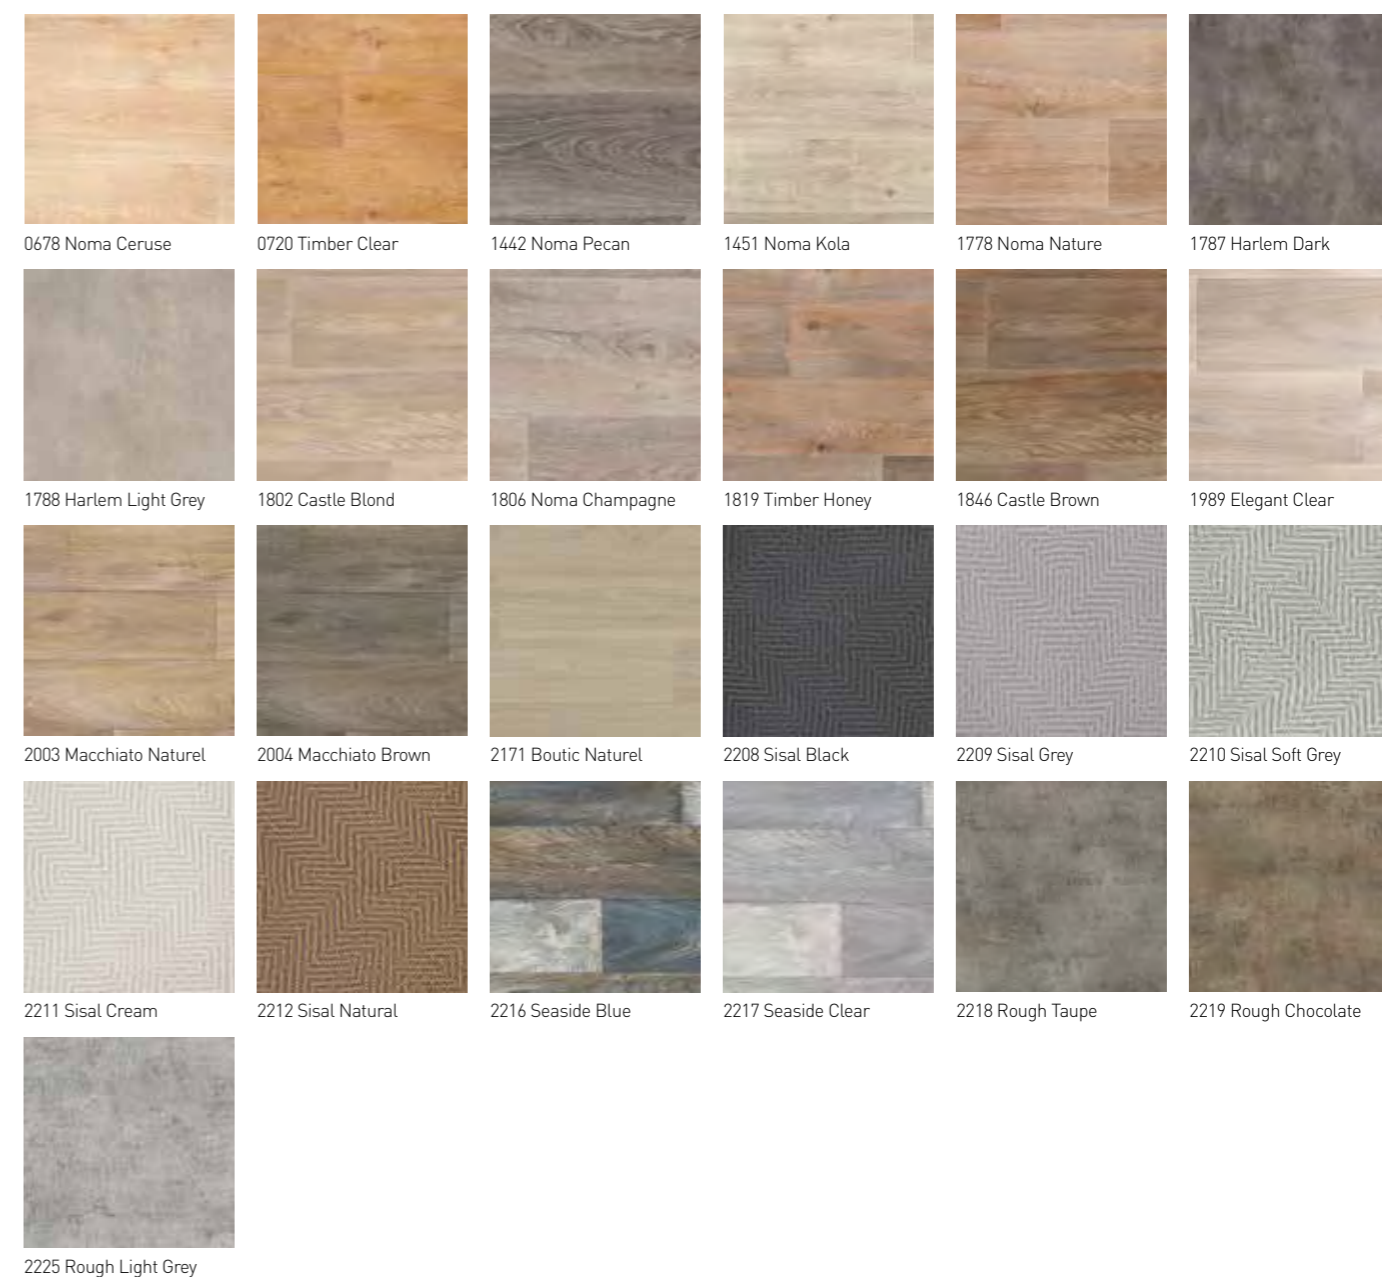

GERFLOR – HQR

Unikátní PATENTOVANÁ technologie

Jako jediná na trhu spolehlivě vyrovná drobné nerovnosti podkladu