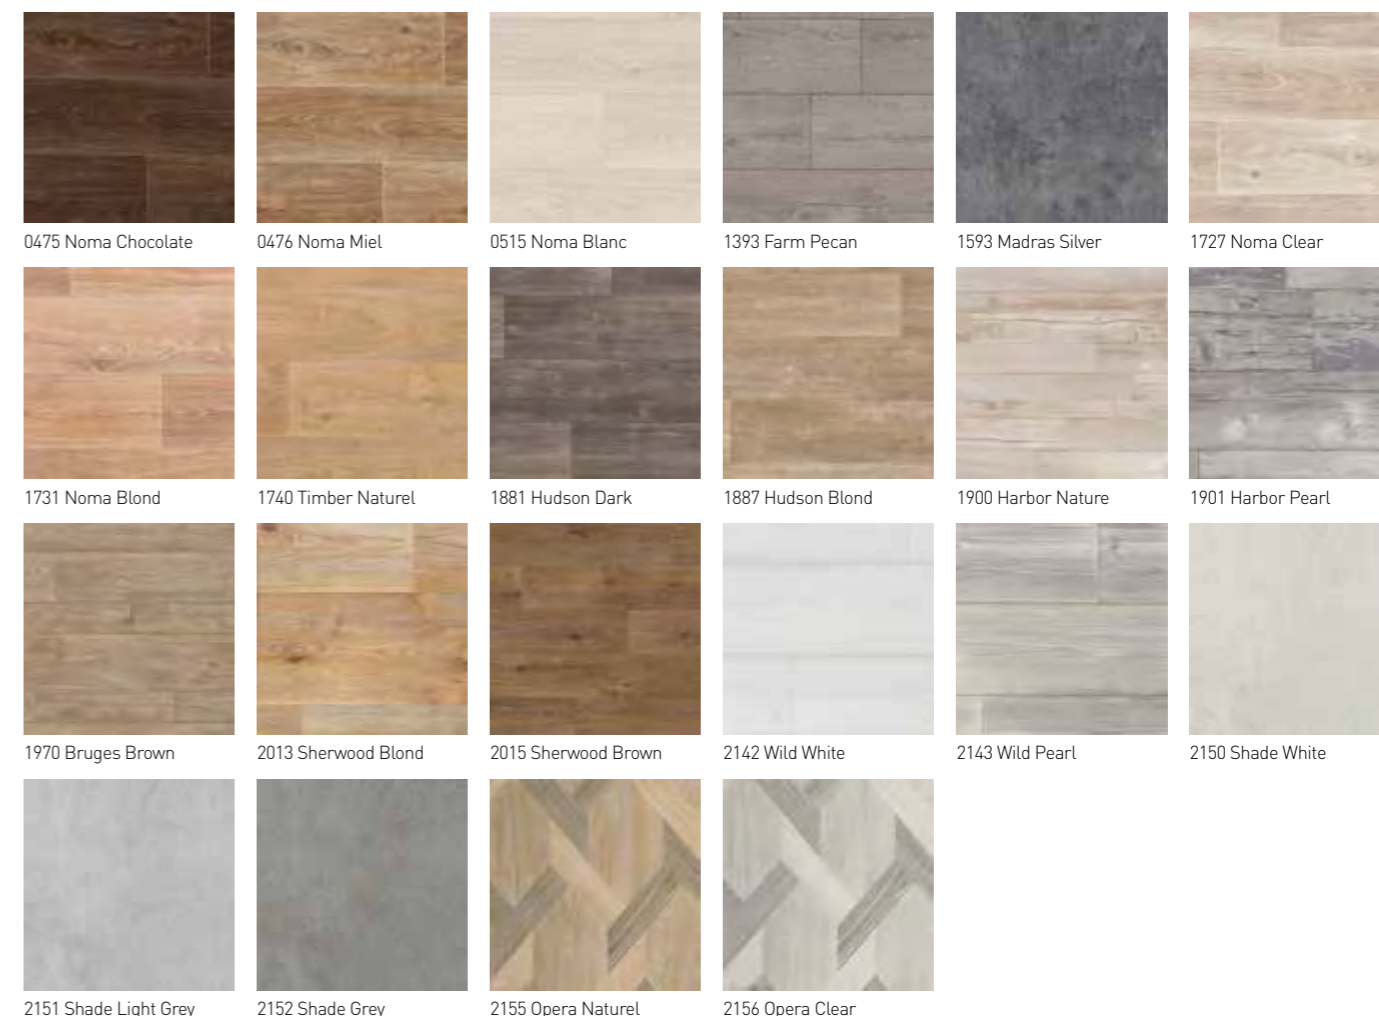

## GERFLOR – Texline

1900 Harbor Nature

1887 Hudson Blond