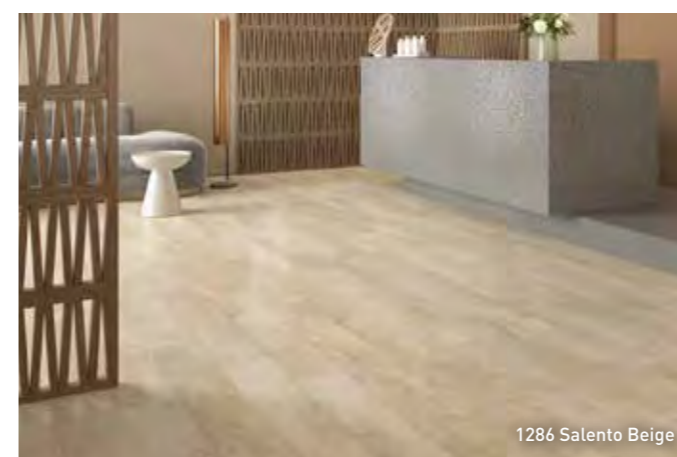

GERFLOR – Creation 55

1286 Salento Beige