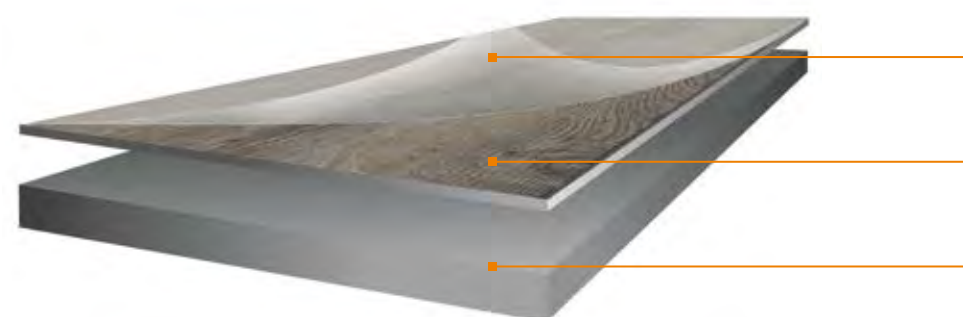

Charakteristika kolekce [HOME

KOLEKCE CELOPLOŠNĚ LEPENÝCH VINYLových DÍLCŮ

Vybrané dekory v perfektních imitacích dřeva ale i kamene s drážkou po všech čtyřech stranách zvýrazňující celkový vzhled podlah. Klasifikace užitné třídy 23/31 předurčuje tuto ekologicky šetrnou a 100% recyklovatelnou podlahovinu pro použití do domácností.

Rozměry

Empire Blond, Empire Clear, Empire Pearl, Empire Grey,
Baita Medium, Baita Taupe

1500×230×2 mm | V balení: **3,80 m²**

Club Grey, Club Light, Mikado, Linley, Sunny White, Sunny Light,
Sunny Nature, Sakia

1219×184×2 mm | V balení: **3,81 m²**

Nevada Clear, Nevada Grey

914×457×2 mm | V balení: **3,76 m²**

Butterfly Elite Dark, Butterfly Elite Cooper

610×610×2 mm | V balení: **4,10 m²**

Celková tloušťka

2 mm

Nášlapná vrstva

0,3 mm

Podlahy **HOME** dle jednotlivých vrstev

TRANSPARENTNÍ
NÁŠLAPNÁ VRSTVA PUR+

VRSTVA STRUKTURY
POVRCHU A DEKORU

KOMPAKTNÍ VYZTUŽENÁ
PODKLADOVÁ VRSTVA