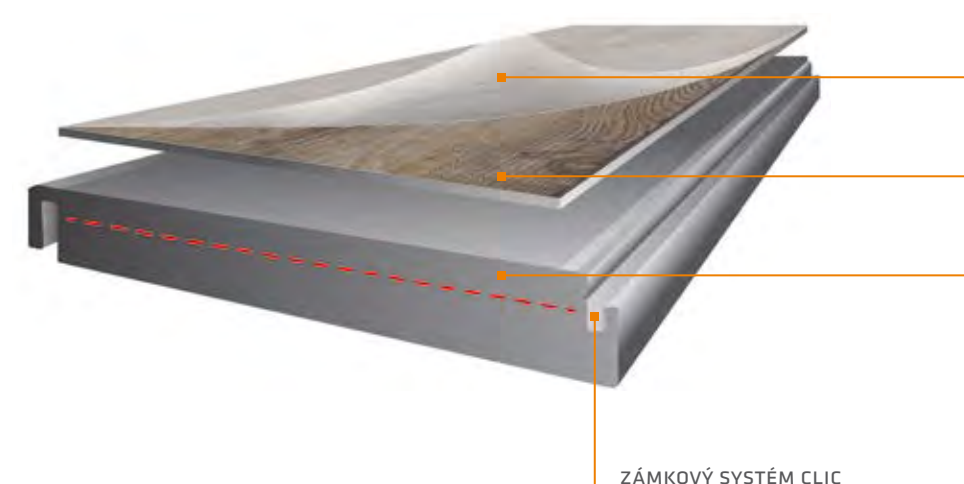

Celková tloušťka

5 mm

Nášlapná vrstva

0,55 mm

Podlahy **TRAFFIC CLICK** dle jednotlivých vrstev

TRANSPARENTNÍ
NÁŠLAPNÁ VRSTVA PUR+

VRSTVA STRUKTURY
POVRCHU A DEKORU

KOMPAKTNÍ VYZTUŽENÁ
PODKLADOVÁ VRSTVA