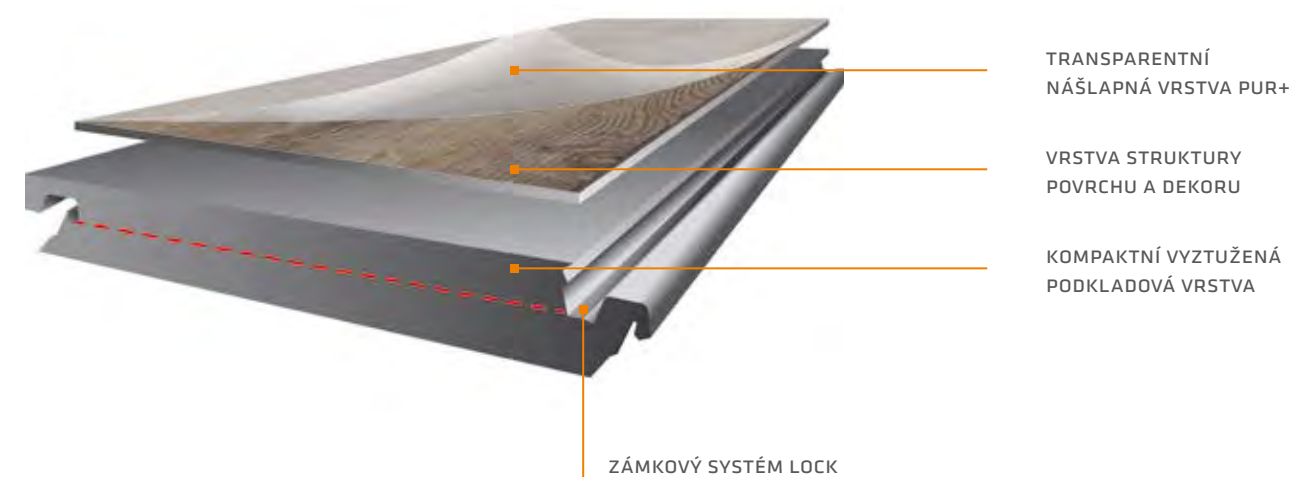

Charakteristika kolekce [HOME CLICK

KOLEKCE ZÁMKOVÝCH VINYLŮVÝCH PODLAH

Navrženo především proto, aby dokázaly vyhovět nejčastějším požadavkům všech domácností. Pro lepší rozměrovou stabilitu je při výrobě podlahové krytiny její konstrukce vyztužena skelnou mřížkou. Vertikální zámkový systém CLIC umožňuje u dílců rychlou montáž ale i demontáž vinylové podlahy, což je užitečné zejména v případech, kdy je třeba vyměnit poškozenou lamelu.

Rozměry

Empire Blond, Empire Clear, Empire Pearl, Empire Grey, Baita Medium, Baita Taupe

1461×242×4,2 mm | V balení: **2,47 m²**

Club Grey, Club Light, Mikado, Linley, Sunny White, Sunny Light, Sunny Nature, Sakia

1239×214×4,2 mm | V balení: **2,12 m²**

Nevada Clear, Nevada Grey, Butterfly Elite Dark, Butterfly Elite Cooper

729×391×4,2 mm | V balení: **2,28 m²**

Celková tloušťka

4,2 mm

Nášlapná vrstva

0,3 mm

Podlahy HOME CLICK dle jednotlivých vrstev

Mikado