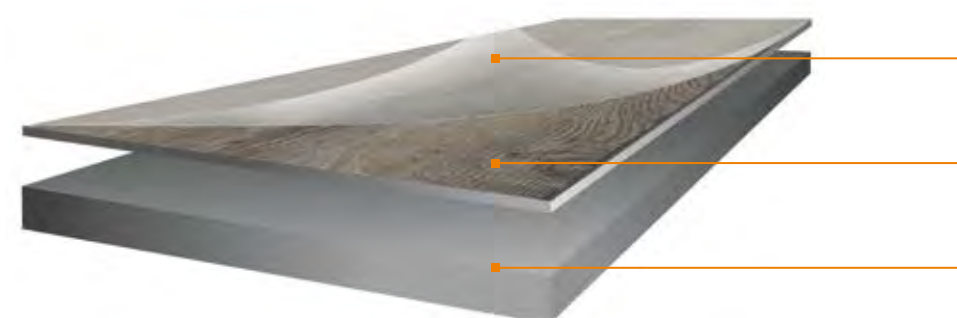

TRANSPARENTNÍ
NÁŠLAPNÁ VRSTVA PUR+

VRSTVA STRUKTURY
POVRCHU A DEKORU

KOMPAKTNÍ VYZTUŽENÁ
PODKLADOVÁ VRSTVA

Charakteristika kolekce **TRAFFIC CLICK**

KOLEKCE ZÁMKOVÝCH VINILOVÝCH PODLAH

Pro kolekci je charakteristický systém vertikálního zámku, díky kterému je pokládka znatelně rychlejší.