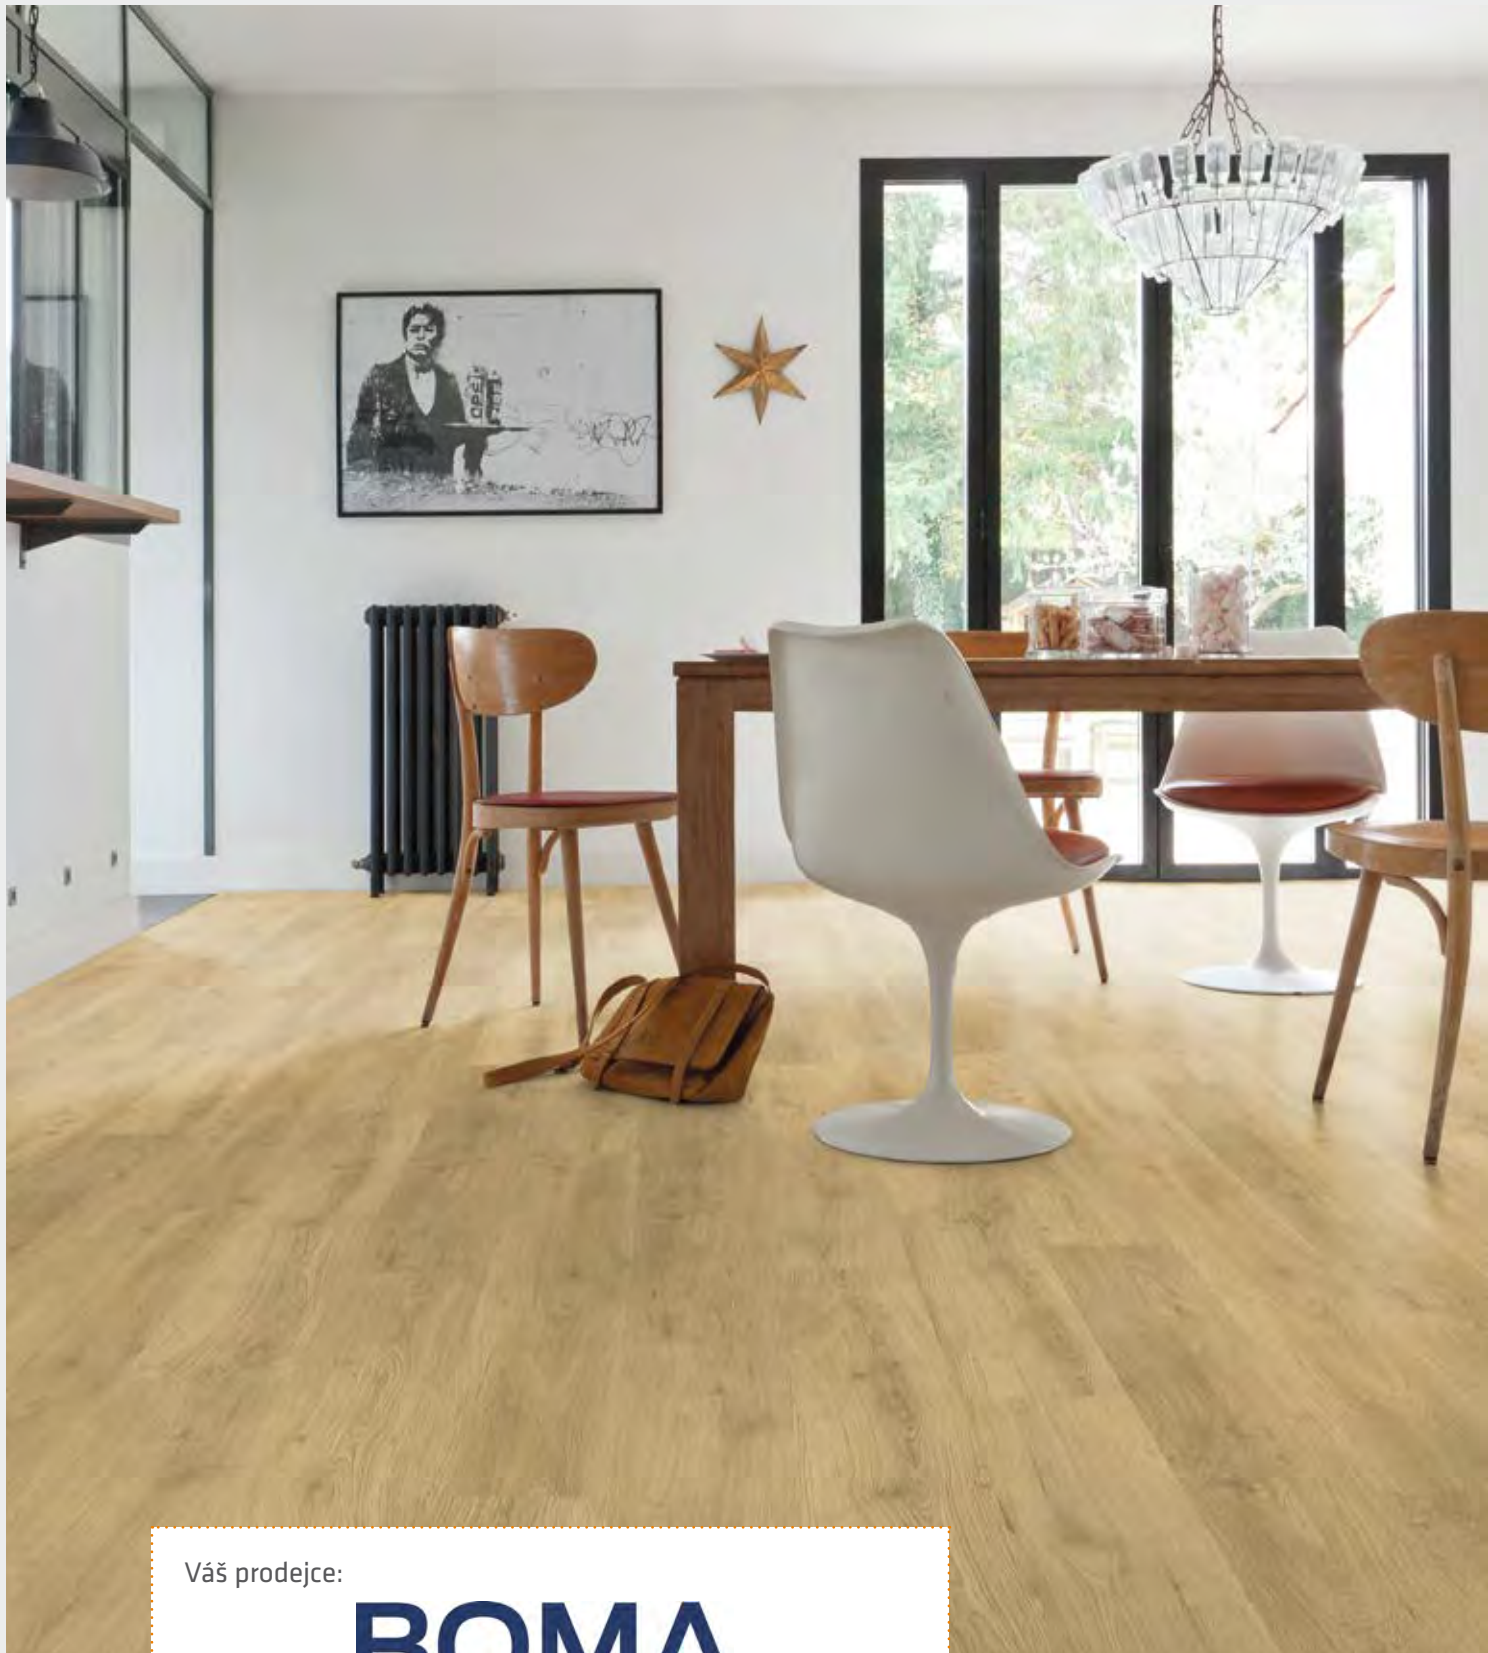

Váš prodejce:

BOMA

P a r k e t

www.bomaparket.cz

Gerflor
theflooringroup

DESIGNART