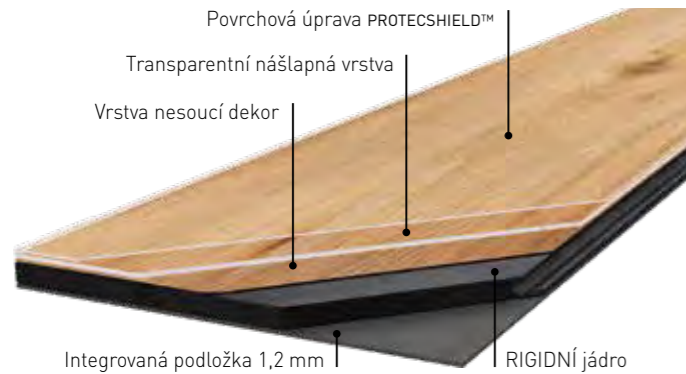

► CREATION 40 RIGID ACOUSTIC

Zcela nové provedení rigidních vinylových dílců pro použití až ve středně zatěžovaných komerčních prostorách. Díky patentované technologii výroby není produkt tolik těžký, což je komfortnější pro manipulaci a samotnou instalaci. Nově má integrovanou podložku a nášlapnou vrstvu 0,4 mm s užžitnou třídou 32. Celková tloušťka je 5,7 mm. 4,5 mm tvoří samotná podlahová krytina + 1,2 mm integrovaná akustická podložka dosahující zvukové izolace **19 dB**. Nová ochranná vrstva **ProtecShield** zvyšuje odolnost proti mikroškrábancům a zajišťuje jednoduchou údržbu.