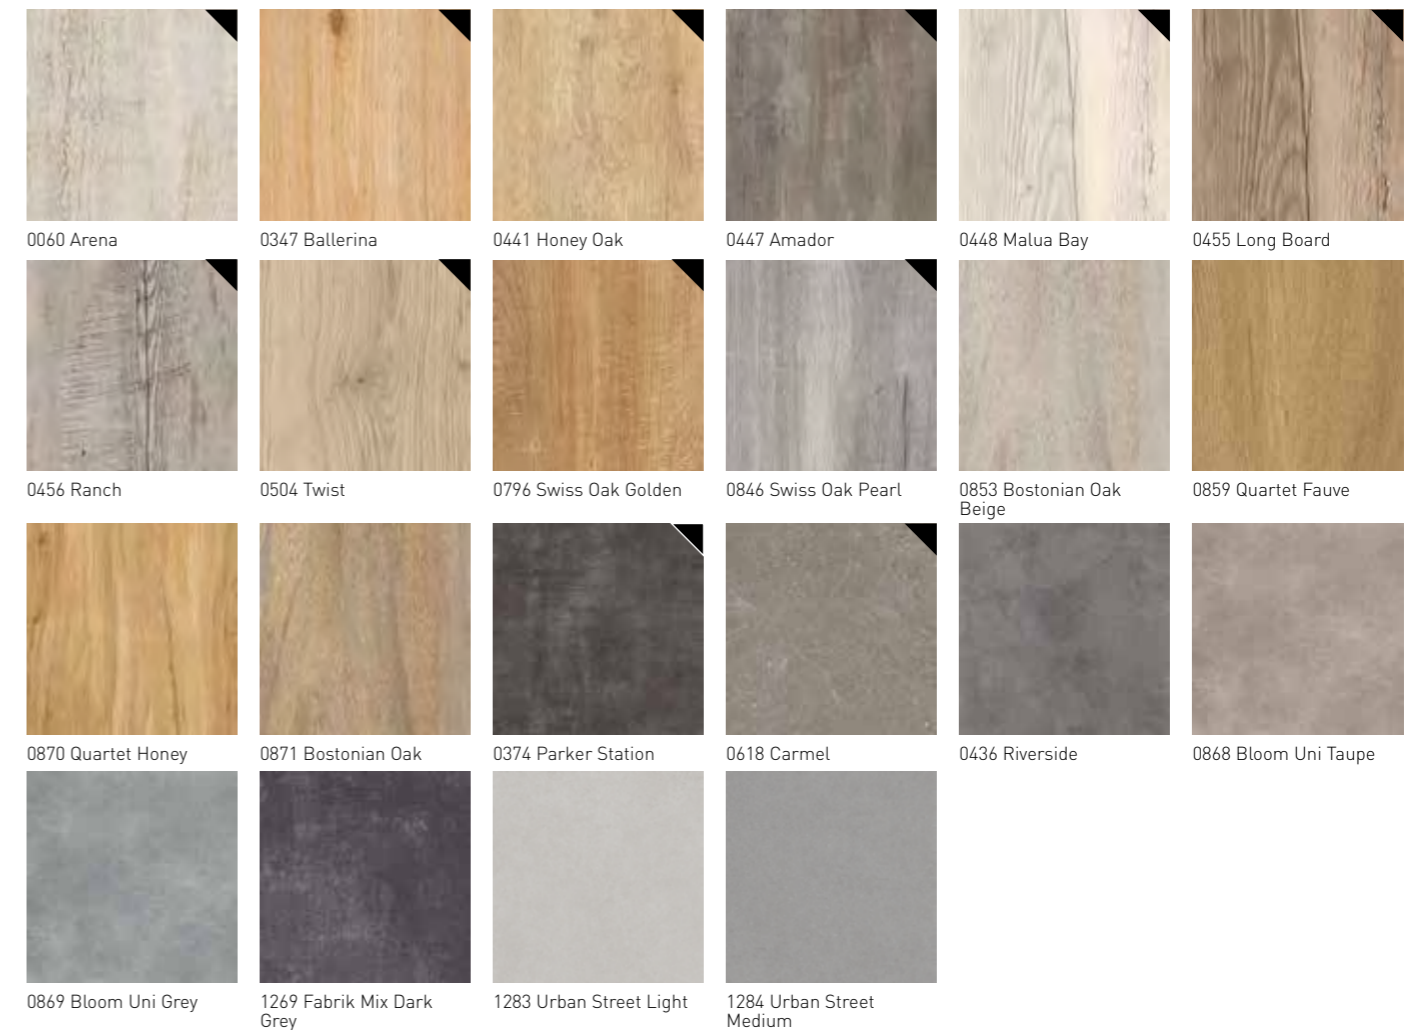

GERFLOR – Creation 55 LooseLAY / Creation 55 LooseLAY Acoustic

Vysvětlivky:

▼ Takto označené dekory jsou dostupné i ve verzi LOOSELAY ACOUSTIC.

gerflor.cz

Bytové podlahy > Podpora a služby > Interiérový návrhář