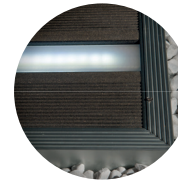

✓ NA TERASU

Terasové LED osvětlení
(Objednává se společně
s LED napájením)

Objednává se společně s LED napájením, které umožňuje připojení až 3 LED