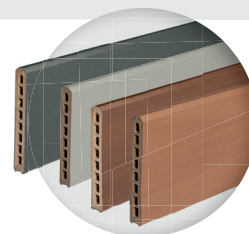

Plot z kompozitního dřeva Silvadec® - v harmonii s vaší terasou, praktický a vhodný pro všechny typy půdy.

Nechte se okouzlit jeho variabilitou a doplňky, které dodají vašemu plotu na jedinečnosti!

Silvadec vám nabízí tři druhy plotových prken: prkno Elegance (vzhled dřeva), prkno Atmosphere (moderní vzhled, žádné změny odstínu a snadná údržba), hliníkové prkno (možnost pokládky s mezerami)

- ✓ OBOUSTRANNÁ PRKNA
- ✓ TESTOVÁNO V AERODYNAMICKÉM TUNELU, ODOLÁ VĚTRU DO 120 KM/H
- ✓ HLINÍKOVÉ SLOUPKY LAKOVANÉ PRÁŠKOVOU ÚPRAVOU, 10 LETÁ ZÁRUKA POVRCHOVÉ ÚPRAVY

Řada HIGH-TECH

PRKNA ATMOSPHERE

K dispozici VE 4 BARVÁCH, jeho jemný povrch nabízí originální design a hřejivý pocit při doteku.

Šířka 21 x 150 x 1783 mm
4 barvy