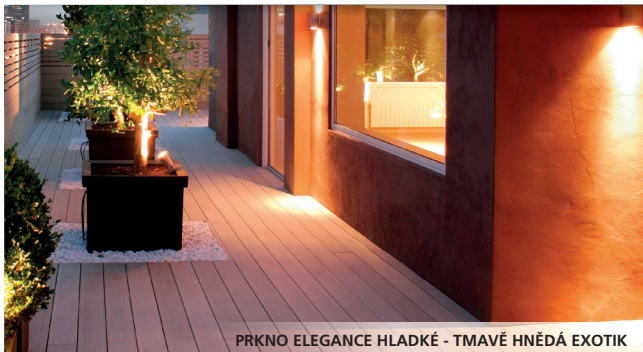

Řada *Natural*

PRKNO ELEGANCE

VYLEPŠUJTE SVOU TERASU DO NEKONEČNA

PRKNO ELEGANCE HLADKÉ

2 šířky: 138 a 180 mm
4 barvy