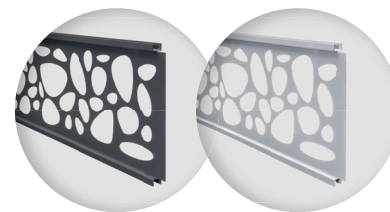

- Výška 30 cm, nahrazuje tři plotová prkna