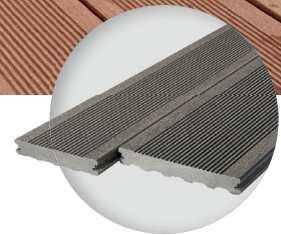

PRKNO ELEGANCE DRÁŽKOVANÉ

2 šířky: 138 a 180 mm
4 barvy

Prkno Elegance je k dispozici V RŮZNÝCH BARVÁCH, ŠÍŘKÁCH, PROVEDENÍCH A S RŮZNÝMI DOPLŇKY, abyste si mohli svobodně vytvořit svůj vlastní venkovní prostor.