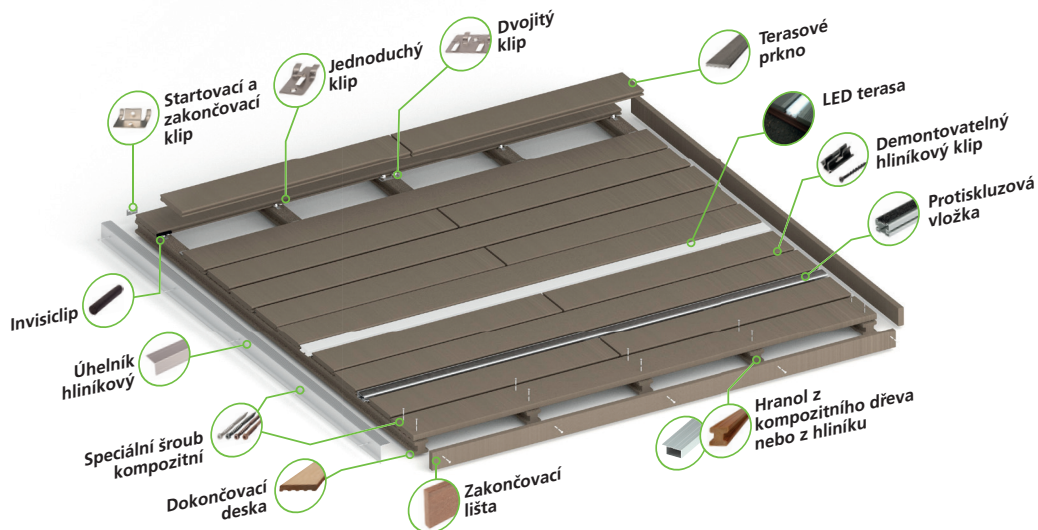

ŘADA TERASA