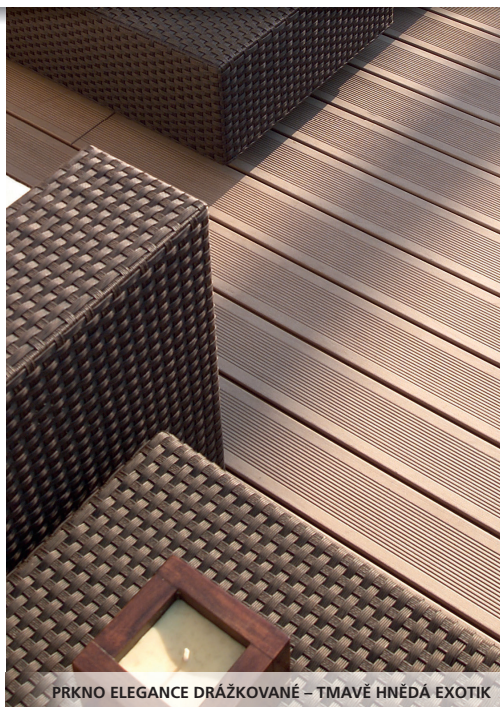

PRKNO ATMOSPHERE LIMA

PALM ISLAND RESORT, DUBAJ. PRKNO ELEGANCE DRÁŽKOVANÉ – TMAVĚ HNĚDÁ EXOTIK

PRKNO ATMOSPHERE CAYENNE

PRKNO ELEGANCE DRÁŽKOVANÉ – TMAVĚ HNĚDÁ EXOTIK