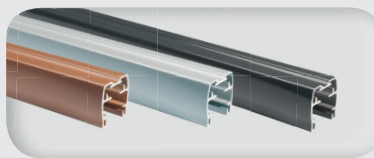

Sloupek odolný větru

Rohový sloupek

ZAKONČOVACÍ PROFIL SLOUPKU

Rozměry v mm: 27 x 9,5 x 1815
(ve verzi hladká a pískovaná).

HORNÍ, PROSTŘEDNÍ A SPODNÍ LIŠTY

Umísťuje se na horní lamelu.
Rozměry v mm:
40 x 38 x 1730 (s hladkým povrchem).
40 x 38 x 1736 (s pískovaným povrchem).

Na každá tři prkna musí být vložena alespoň jedna prostřední lišta. Rozměry v mm:
23,3 x 24 x 1730 (pro hladký povrch).
23,3 x 24 x 1736 (pro pískovaný povrch).

DESKA

Sloupek je nutno upevnit na podklad typu betonová deska.