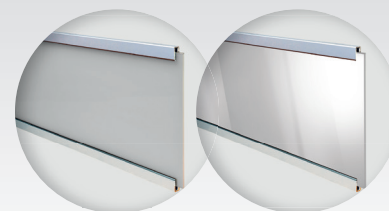

- Výška 30 cm, nahrazuje tři plotová prkna