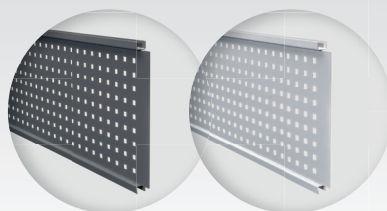

- **Rozměry (šxv): 800x1800 mm**

4 „stupňovité“ výztuže po celé výšce plotu

SOUDOBY STYL

Městský dekor z hliníku

Tento dekor lze elegantně spojit s prkny z kompozitního dřeva, čímž se vytvoří moderní a čistý styl, který je vhodný pro všechny druhy exteriéru.