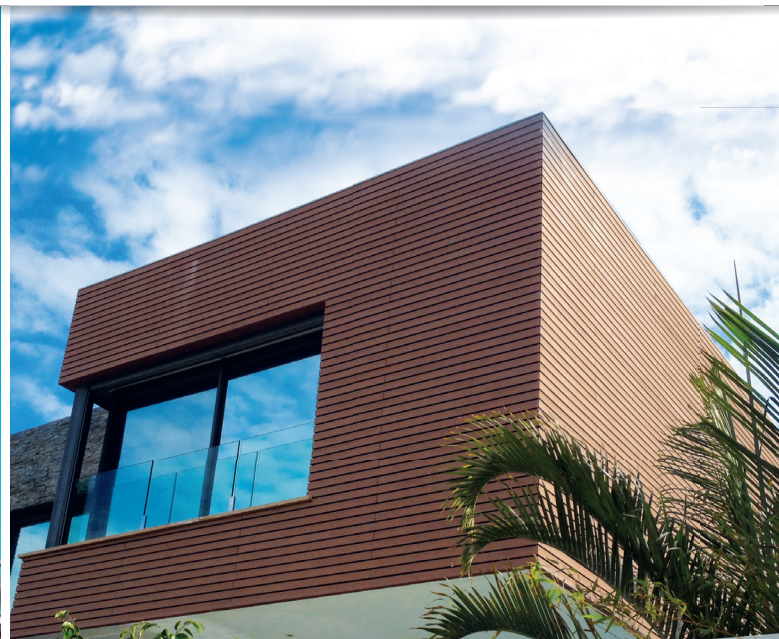

✓ VHODNÉ PRO
SVAHY
AŽ DO 40 STUPŇŮ

✓ NASTAVITELNÉ NA MÍRU

Řada OBKLADOVÝCH PRKEN

Řada HIGH-TECH

DODEJTE VAŠÍ FASÁDĚ STYL

Popuštěte uzdu vaší fantazie s **OBKLADY SILVADEC!** Obkladové prkno pro montáž s mezerami, navržené pro panelové domy, rodinné domy a nebytový sektor, modernizuje vzhled objektů a nabízí nová řešení v oblasti fasádních obkladů.