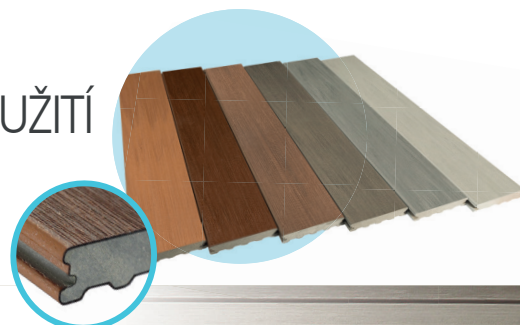

Řada HIGH-TECH

PRKNO ATMOSPHERE

ZAMĚŘTE SE NA INOVATIVNÍ PRKNO,
KTERÉ JE VHODNÉ PRO VŠECHNY DRUHY POUŽITÍ

NOVINKA

STRÍZLIVÁ A RAFINOVANÁ BARVA
V ZÁJMU JEŠTĚ VĚTŠÍ AUTENTIČNOSTI!

Jeho vlastnosti jsou VÝSLEDKEM
TECHNOLOGICKÝCH INOVACÍ, díky kterým je plášť
odolný vůči skvrnám a chrání před uklouznutím.
Prkno Atmosphere je vodotěsné a splňuje tak
požadavky na rychlou a snadnou údržbu.

Jeho stálá intenzivní barva, odolnost vůči UV
záření a broušená struktura zajišťují opravdovou
jedinečnost prkna.

PRKNO ATMOSPHERE CAYENNE