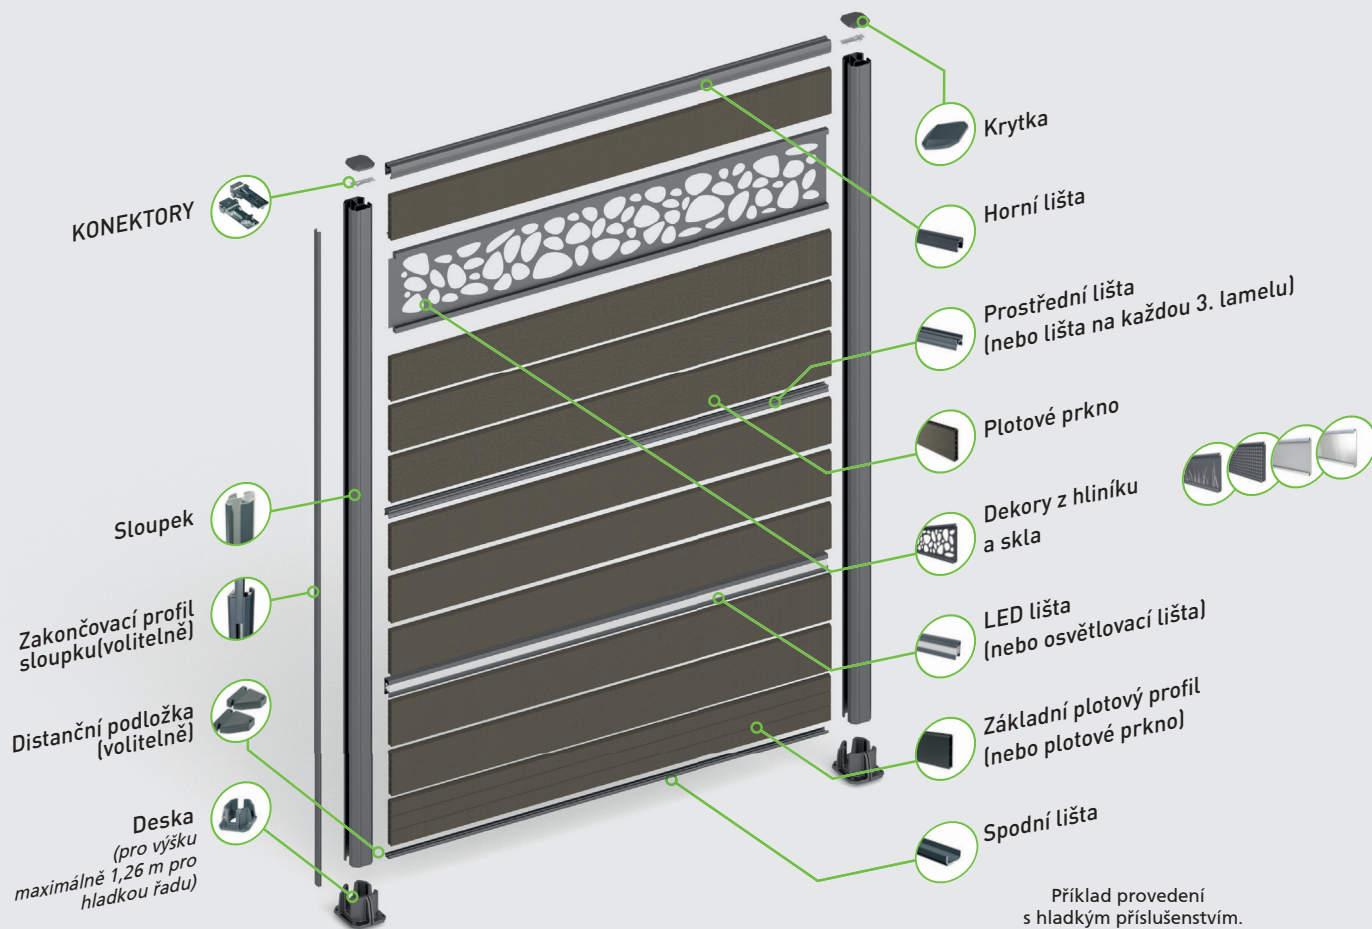

SESTAVTE SI PLOT POMOCÍ PRKEN ELEGANCE NEBO ATMOSPHERE

Příklad provedení s hladkým příslušenstvím.

BARVY PŘÍSLUŠENSTVÍ HLADKÉ PŘÍSLUŠENSTVÍ:

- Antracitová šedá RAL 7015 lesk
- Světle šedá RAL 9006 kovově matná
- Hnědá RAL 8025 mat

BARVY PŘÍSLUŠENSTVÍ PÍSKOVANÉ PŘÍSLUŠENSTVÍ:

- Antracitově šedá pískovaná RAL 7016 mat
- Kovově šedá pískovaná RAL 7042 mat

PLOTOVÁ PRKNA ELEGANCE

- Tmavě hnědá exotic
- Antracitově šedá

PLOTOVÁ PRKNA ATMOSPHERE (KOEXTRUDOVANÁ):

- Světle hnědá
- Tmavě hnědá
- Světle šedá
- Antracitově šedá