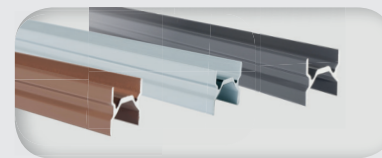

Sloupek odolný větru

Rohový sloupek

ZAKONČOVACÍ PROFIL SLOUPKU

Rozměry v mm: 27 x 9,5 x 1815
(ve verzi hladká a pískovaná).

HORNÍ, PROSTŘEDNÍ A SPODNÍ LIŠTY

Umísťuje se na horní lamelu.
Rozměry v mm:
40 x 38 x 1730 (s hladkým povrchem).
40 x 38 x 1736 (s pískovaným povrchem).

Na každá tři prkna musí být vložena alespoň jedna prostřední lišta. Rozměry v mm:
23,3 x 24 x 1730 (pro hladký povrch).
23,3 x 24 x 1736 (pro pískovaný povrch).

DESKA

Sloupek je nutno upevnit na podklad typu betonová deska.