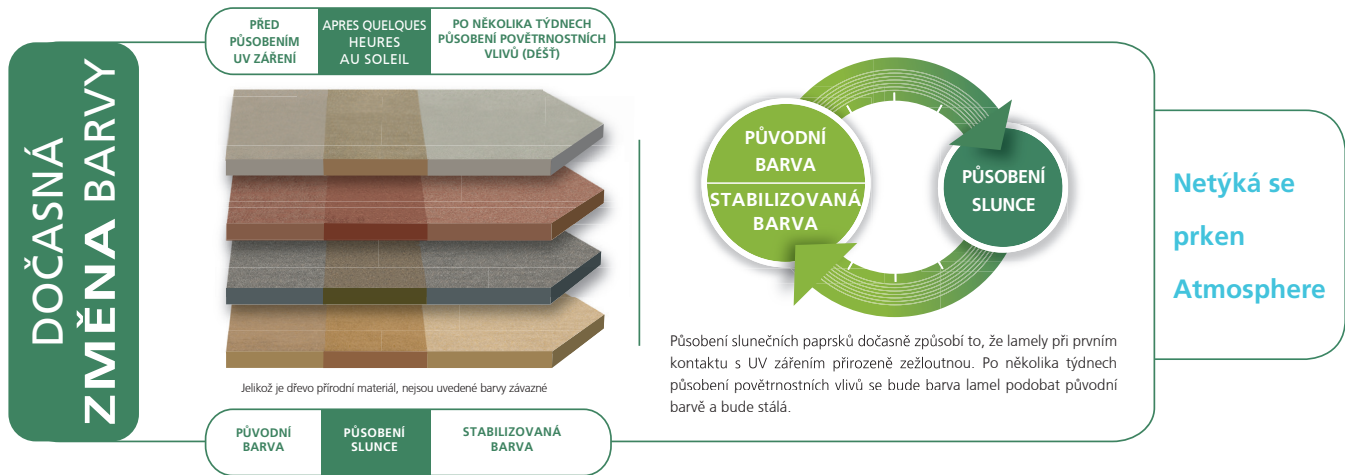

MNOHO VÝHOD K POUŽITÍ

✓ **PLNÉ PRKNO,
JEDNODUŠE SE
S NÍM PRACUJE**

Jedinečné složení našeho kompozitního dřeva Silvadec®, vyráběného převážně ze dřeva, poskytuje mnoho výhod. **NAŠE TERASOVÁ PRKNA JSOU PLNÁ A PRACUJE SE S NIMI TAK JEDNODUŠE JAKO S MASIVNÍM DŘEVEM.**

Působí hřejivým dojmem a mají dobrou odolnost vůči UV záření.

Náš skrytý montážní systém využívá šrouby a klipy z nerezové oceli, které zajišťují bezvadnou a estetickou instalaci pro vaši terasu.