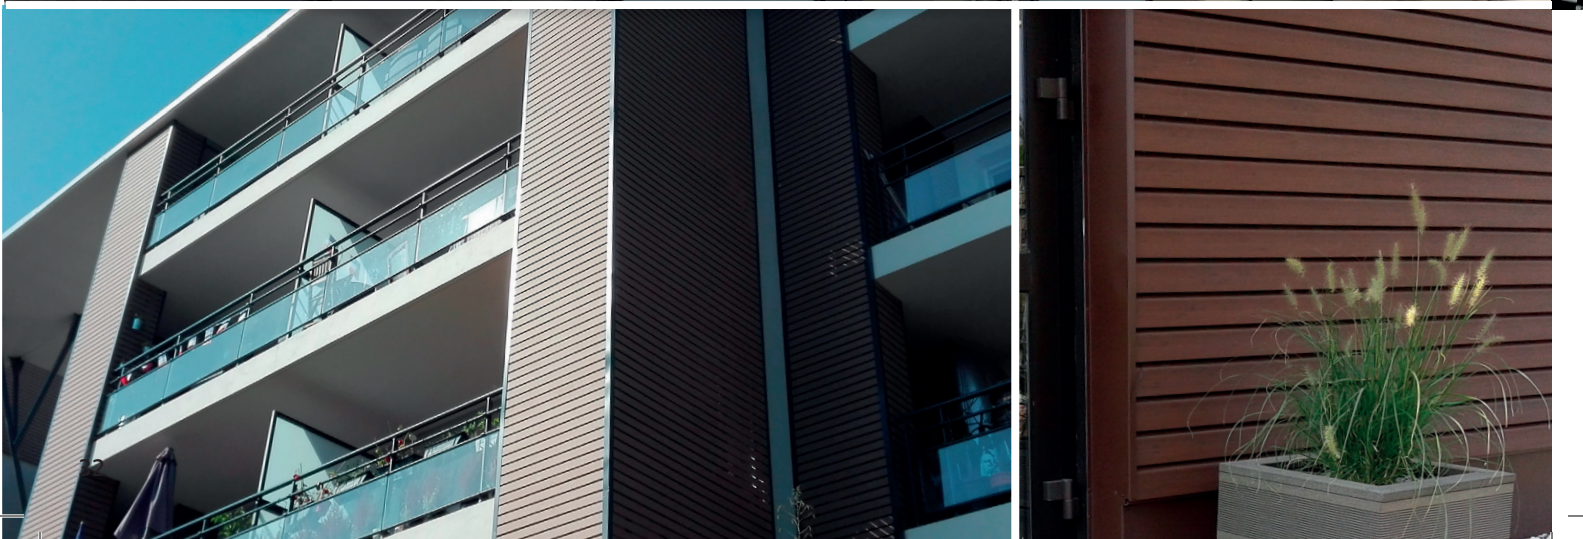

Řada HIGH-TECH

SLUNEČNÍ CLONA

ZKOMBINUJTE ESTETIKU S POHODLÍM!

POHODLÍ!

Výrobek k úpravě fasády, který umožňuje zvýšení pohodlí bydlení regulací světlosti a teploty.

PRAKTIČNOST A ESTETIKA!

Sluneční clona Silvadec® skládající se z kompozitního dřeva a hliníkové výztuže je upravitelné řešení, které se přizpůsobí různým konfiguracím.