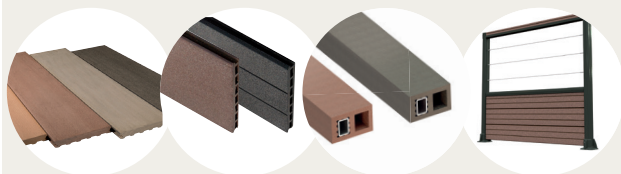

PRKNO ELEGANCE

Terasa

Plot

Sluneční clona

Zábradlí