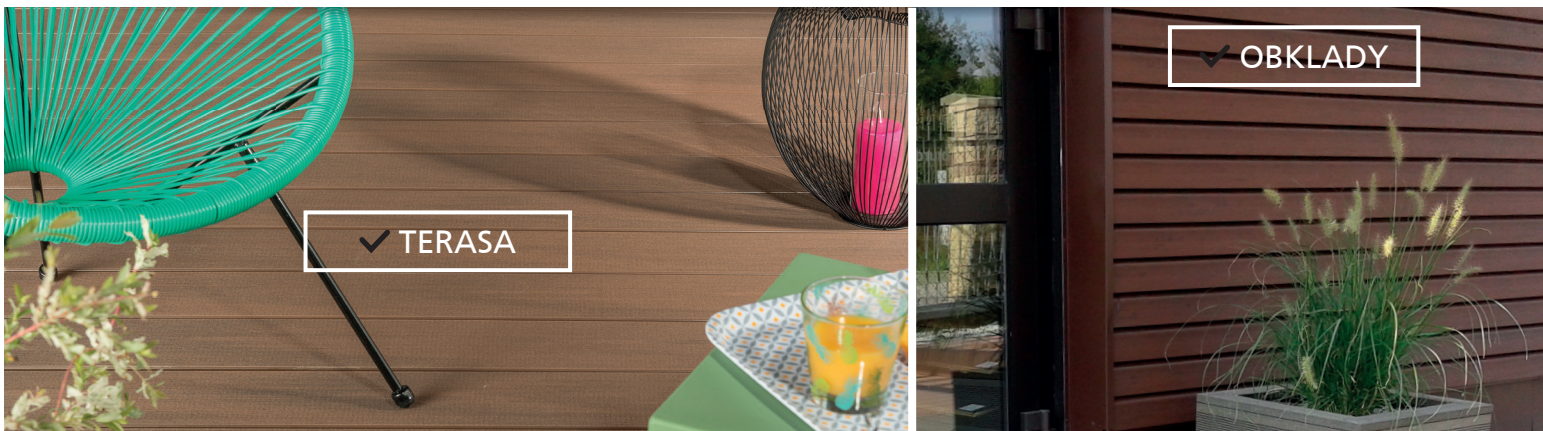

SILVADEC VÁM NABÍZÍ ŠIROKÝ SORTIMENT VÝROBKŮ

V rámci inovace nabízí naše oddělení výzkumu a vývoje flexibilní produkty a metody využívající kombinaci dřeva a moderních a estetických materiálů.

Objevte naši řadu výrobků, **VÝROBKY, KTERÉ SE SNADNO POUŽÍVAJÍ**, jsou odolné a šetrné k životnímu prostředí, s naprostou důvěrou a stylem doplní vaše venkovní prostory.