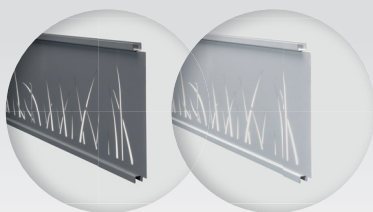

- Výška 30 cm, nahrazuje tři plotová prkna

Botanický panel

Ozdobný panel nabízející různé možnosti pro „osázení“ vašeho plotu. Začlenění se do sloupků Silvadece a dodává se samostatně bez rostlin.

- Rozměry (šxv): 800x1800mm