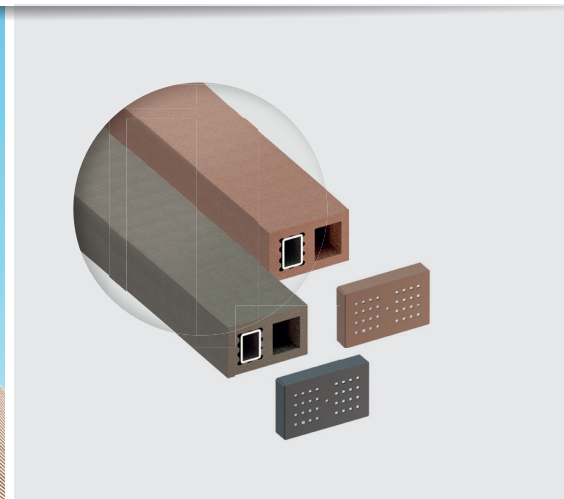

✓ VHODNÉ PRO
SVAHY
AŽ DO 40 STUPŇŮ

✓ NASTAVITELNÉ NA MÍRU

Řada OBKLADOVÝCH PRKEN

Řada HIGH-TECH

DODEJTE VAŠÍ FASÁDĚ STYL

Popuštěte uzdu vaší fantazie s **OBKLADY SILVADEC!** Obkladové prkno pro montáž s mezerami, navržené pro panelové domy, rodinné domy a nebytový sektor, modernizuje vzhled objektů a nabízí nová řešení v oblasti fasádních obkladů.

Řada HIGH-TECH

SLUNEČNÍ CLONA

ZKOMBINUJTE ESTETIKU S POHODLÍM!

POHODLÍ!

Výrobek k úpravě fasády, který umožňuje zvýšení pohodlí bydlení regulací světlosti a teploty.

PRAKTIČNOST A ESTETIKA!

Sluneční clona Silvadec® skládající se z kompozitního dřeva a hliníkové výztuže je upravitelné řešení, které se přizpůsobí různým konfiguracím.