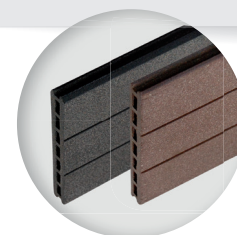

Řada PLOTOVÁ

VLASTNÍ DEKOR PRO KAŽDOU ZAHRADU

Řada *Natural*

PLOTOVÉ PRKNO ELEGANCE

Sami si navrhnete zástěnu nebo oplocení s výběrem **OBOUSTRANNÝCH** plotových prken (jedna strana hladká, druhá drážkovaná).