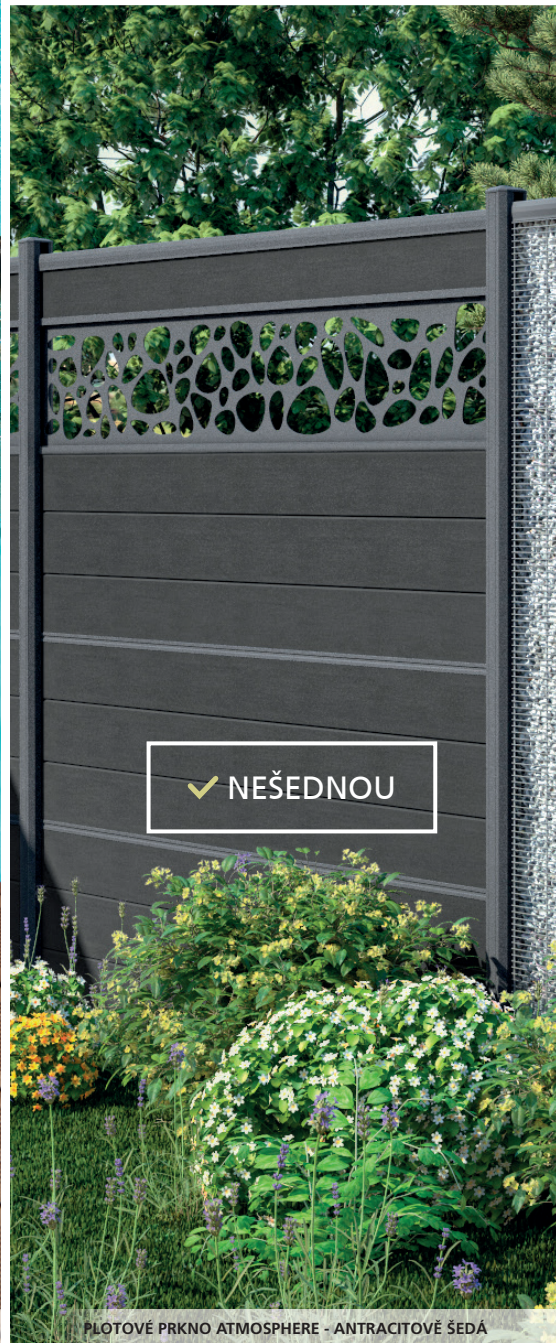

PRKNO ELEGANCE DRÁŽKOVANÉ – TMAVĚ HNĚDÁ EXOTIK

✓ NEŠEDNOU

PLOTOVÉ PRKNO ATMOSPHERE – ANTRACITOVÉ ŠEDÁ