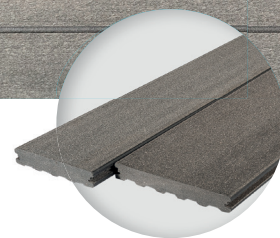

Řada *Natural*

PRKNO ELEGANCE

VYLEPŠUJTE SVOU TERASU DO NEKONEČNA

PRKNO ELEGANCE HLADKÉ

2 šířky: 138 a 180 mm
4 barvy