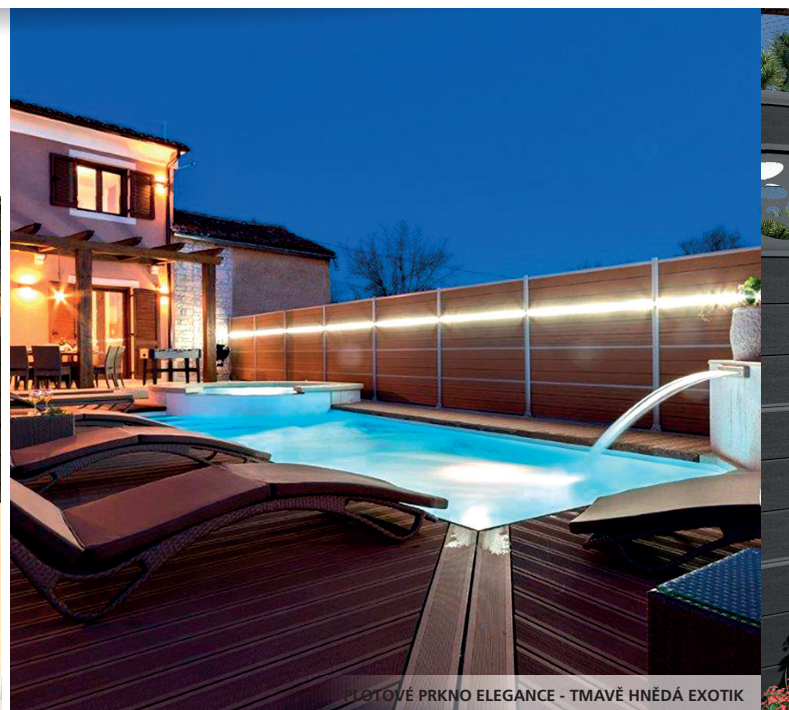

PLOTOVÉ PRKNO ELEGANCE - ANTRACITOVÉ ŠEDÁ

PLOTOVÉ PRKNO ELEGANCE - TMAVÉ HNĚDÁ EXOTIK