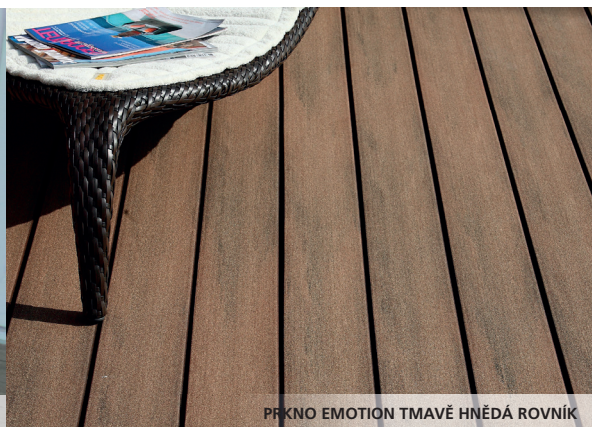

PRKNO EMOTION TMAVĚ HNĚDÁ ROVNÍK