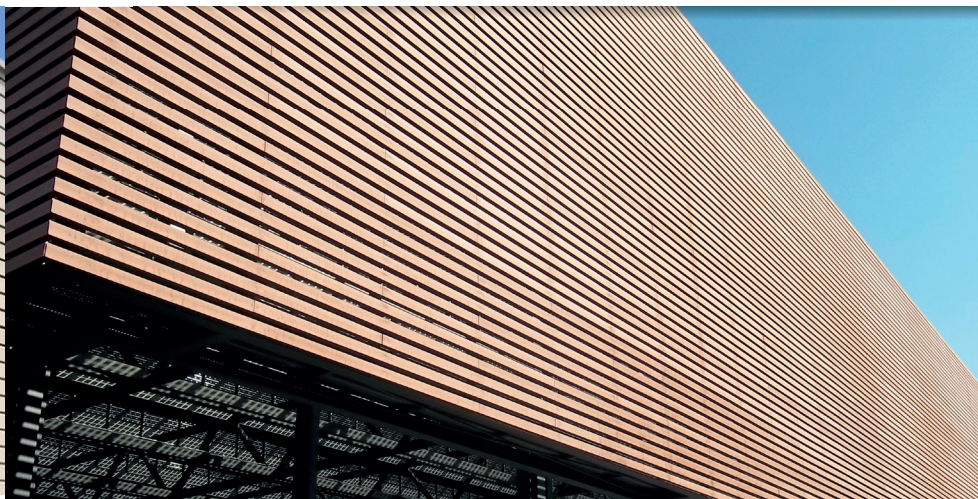

✓ VHODNÉ PRO
SVAHY
AŽ DO 40 STUPŇŮ

✓ NASTAVITELNÉ NA MÍRU

Řada OBKLADOVÝCH PRKEN

Řada HIGH-TECH

DODEJTE VAŠÍ FASÁDĚ STYL

Popuštěte uzdu vaší fantazie s **OBKLADY SILVADEC!** Obkladové prkno pro montáž s mezerami, navržené pro panelové domy, rodinné domy a nebytový sektor, modernizuje vzhled objektů a nabízí nová řešení v oblasti fasádních obkladů.

Řada HIGH-TECH

SLUNEČNÍ CLONA

ZKOMBINUJTE ESTETIKU S POHODLÍM!

POHODLÍ!

Výrobek k úpravě fasády, který umožňuje zvýšení pohodlí bydlení regulací světlosti a teploty.

PRAKTIČNOST A ESTETIKA!

Sluneční clona Silvadec® skládající se z kompozitního dřeva a hliníkové výztuže je upravitelné řešení, které se přizpůsobí různým konfiguracím.