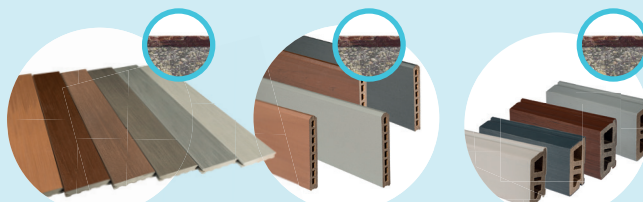

PRKNO ATMOSPHERE

Terasa

Plot

Obklady

PRKNO EMOTION

HLINÍKOVÉ PRKNO