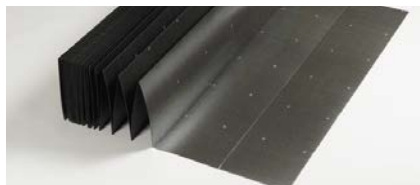

Solid-Protect
speciálně určeno pro vinyl z plného materiálu
Pevnost v tlaku do 50.000 kg/m²
tloušťka 1 mm