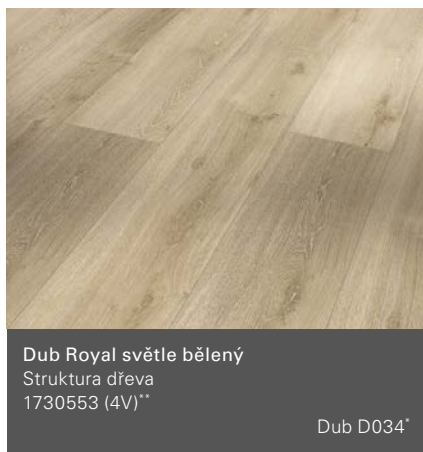

Basic 30

Vzhled zámkových palubek (D 2200 x Š 216 x V 9,4 mm)

Všechny dekory dřeva a kamene jsou skvělé napodobeniny

*Doporučené lišty

**Design drážky: 4V = 4 stranná V drážka