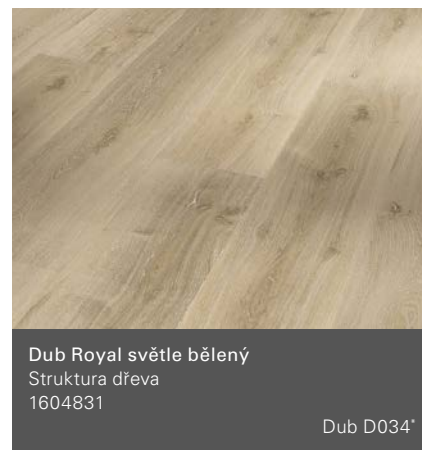

Basic 30

Selský vzor (D 1207 x Š 216 x V 9,4 mm)

Všechny dekory dřeva a kamene jsou skvěle napodobeniny.

*Doporučené dekory lišt

**Se strukturou synchronních pórů: synchronní póry jsou viditelné, lze se jich dotýkat, což vytváří přirozený a autentický pocit