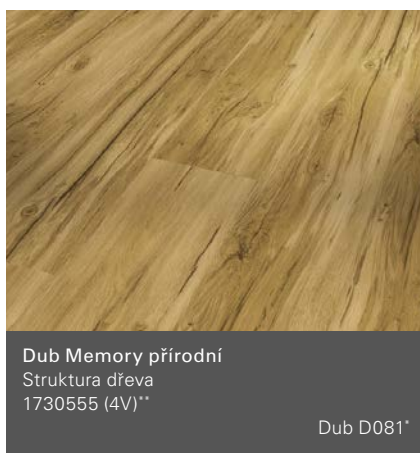

Basic 30

Vzhled zámkových palubek (D 2200 x Š 216 x V 9,4 mm)

Všechny dekory dřeva a kamene jsou skvělé napodobeniny

*Doporučené lišty

**Design drážky: 4V = 4 stranná V drážka