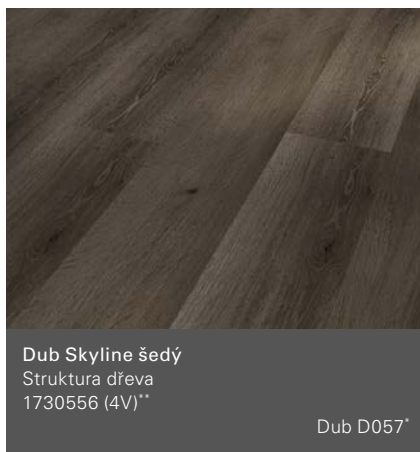

Basic 30

Vzhled zámkových palubek (D 2200 x Š 216 x V 9,4 mm)

Všechny dekory dřeva a kamene jsou skvělé napodobeniny

*Doporučené lišty

**Design drážky: 4V = 4 stranná V drážka