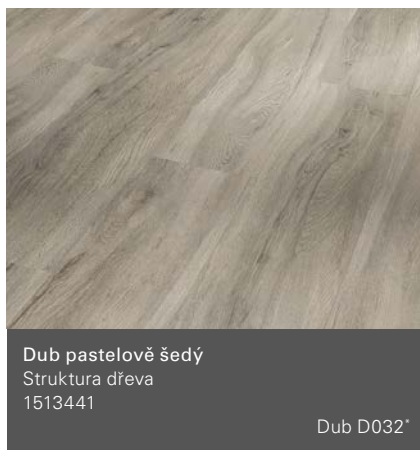

Basic 30

Selský vzor (D 1207 x Š 216 x V 9,4 mm)

Všechny dekory dřeva a kamene jsou skvěle napodobeniny.

*Doporučené dekory lišt

**Se strukturou synchronních pórů: synchronní póry jsou viditelné, lze se jich dotýkat, což vytváří přirozený a autentický pocit