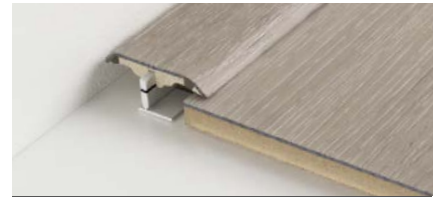

3-v-1 vinylový HDF profil
zde jako zakončovací profil
se zcela totožným dekorem a strukturou jako
je vinylová podlaha