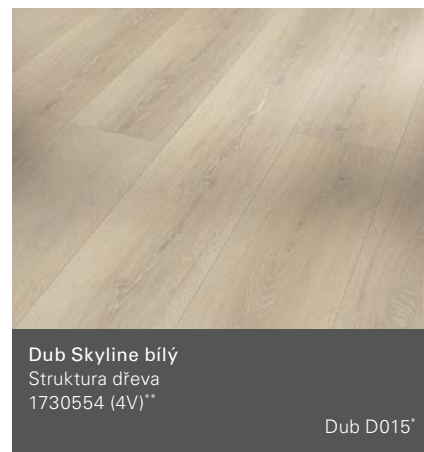

Basic 30

Vzhled zámkových palubek (D 2200 x Š 216 x V 9,4 mm)

Všechny dekory dřeva a kamene jsou skvělé napodobeniny

*Doporučené lišty

**Design drážky: 4V = 4 stranná V drážka