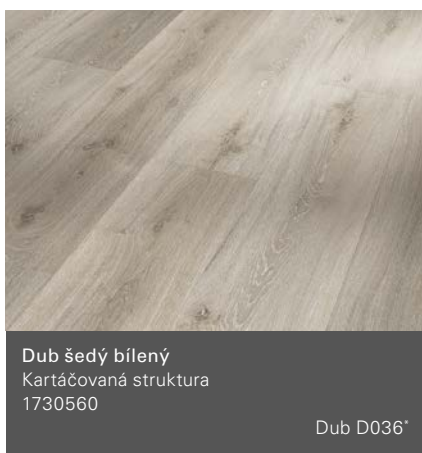

Basic 30

Selský vzor (D 1207 x Š 216 x V 9,4 mm)

Všechny dekory dřeva a kamene jsou skvěle napodobeniny.

*Doporučené dekory lišt

**Se strukturou synchronních pórů: synchronní póry jsou viditelné, lze se jich dotýkat, což vytváří přirozený a autentický pocit