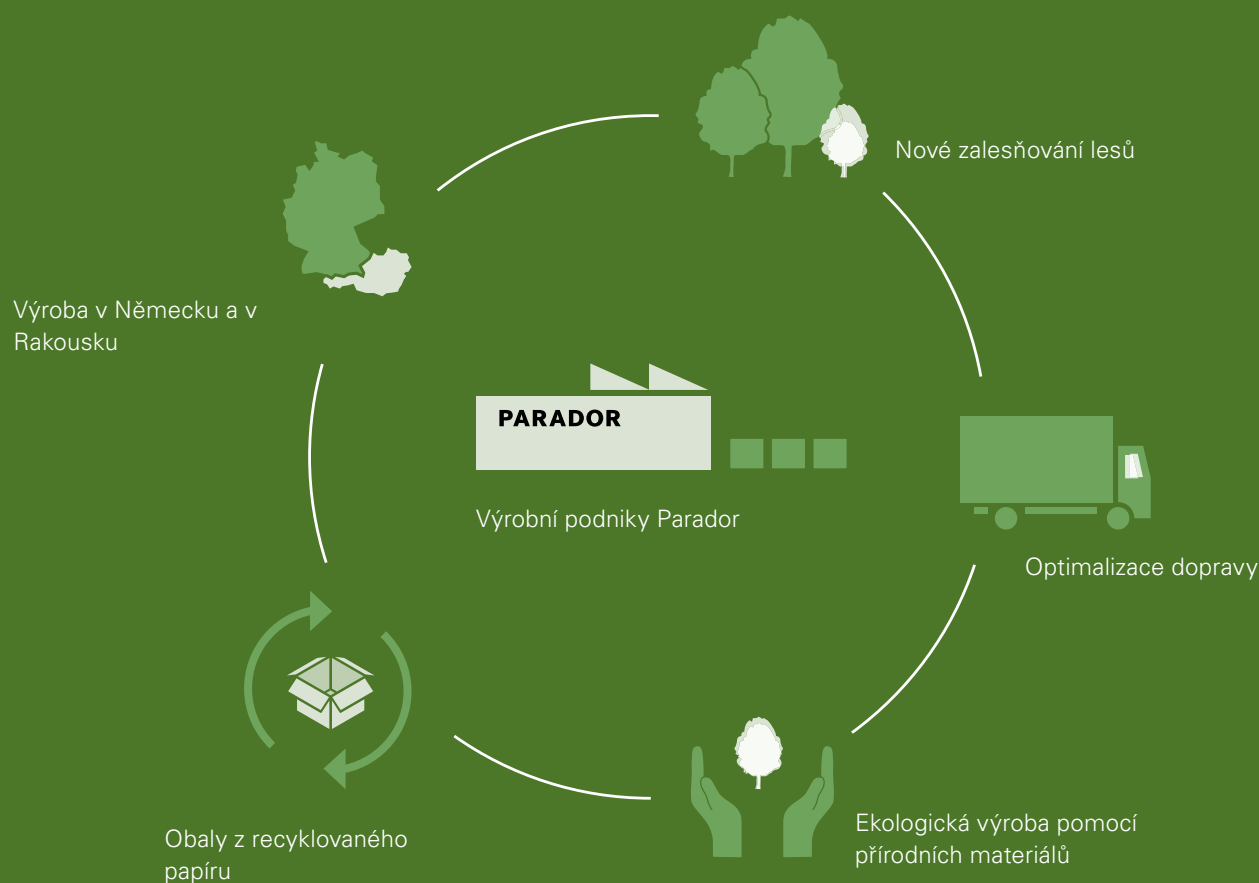

Stanovení měřítek