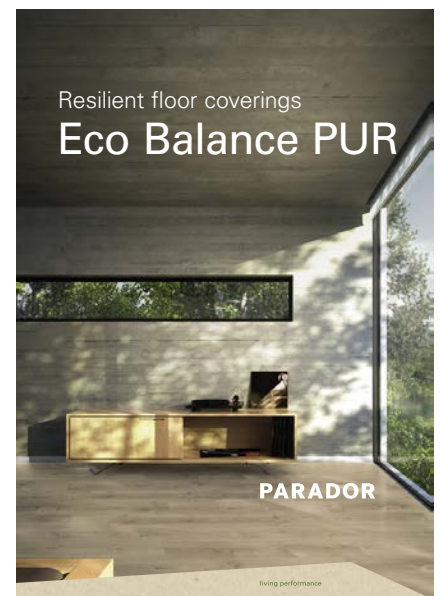

Vinyl – skutečně výkonný produkt. S nosnou deskou HDF, jako plný materiál nebo k nalepení.

Modular ONE – inovativní víceúčelový produkt. Vícevrstvá technologie bez změkčovadel pro robustní podlahy s přirozeným, autentickým designem.