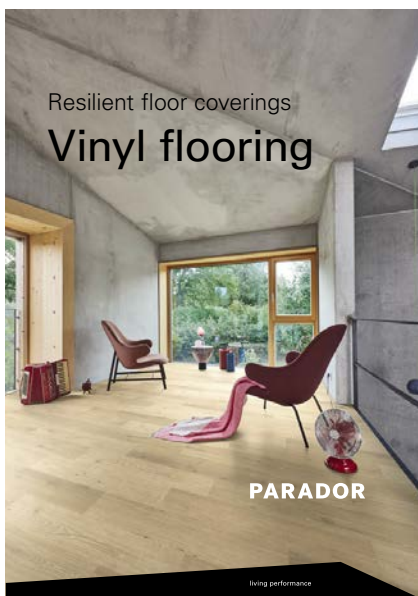

# Program společnosti Parador pro elastické podlahové krytiny

Výkonný produkt s vlastní osobností: Elastické podlahy Parador splňují individuální nároky týkající se komfortu bydlení, pevnosti, univerzálnosti a ekologického používání. Parador nabízí v řadě vinylových podlah, jako je inovativní Modular ONE a neobvykle tichý typ Eco Balance PUR elastické podlahové krytiny, které zdůrazňují osobnost obyvatel daného prostoru.