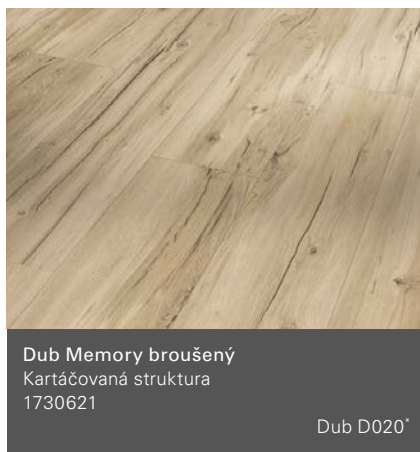

Basic 30

Selský vzor (D 1207 x Š 216 x V 9,4 mm)

Všechny dekory dřeva a kamene jsou skvěle napodobeniny.

*Doporučené dekory lišt

**Se strukturou synchronních pórů: synchronní póry jsou viditelné, lze se jich dotýkat, což vytváří přirozený a autentický pocit