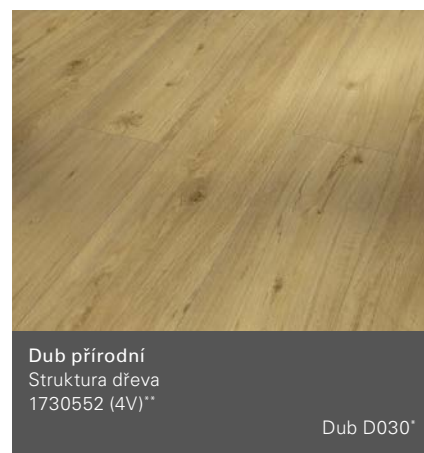

Basic 30

Vzhled zámkových palubek (D 2200 x Š 216 x V 9,4 mm)

Všechny dekory dřeva a kamene jsou skvělé napodobeniny

*Doporučené lišty

**Design drážky: 4V = 4 stranná V drážka