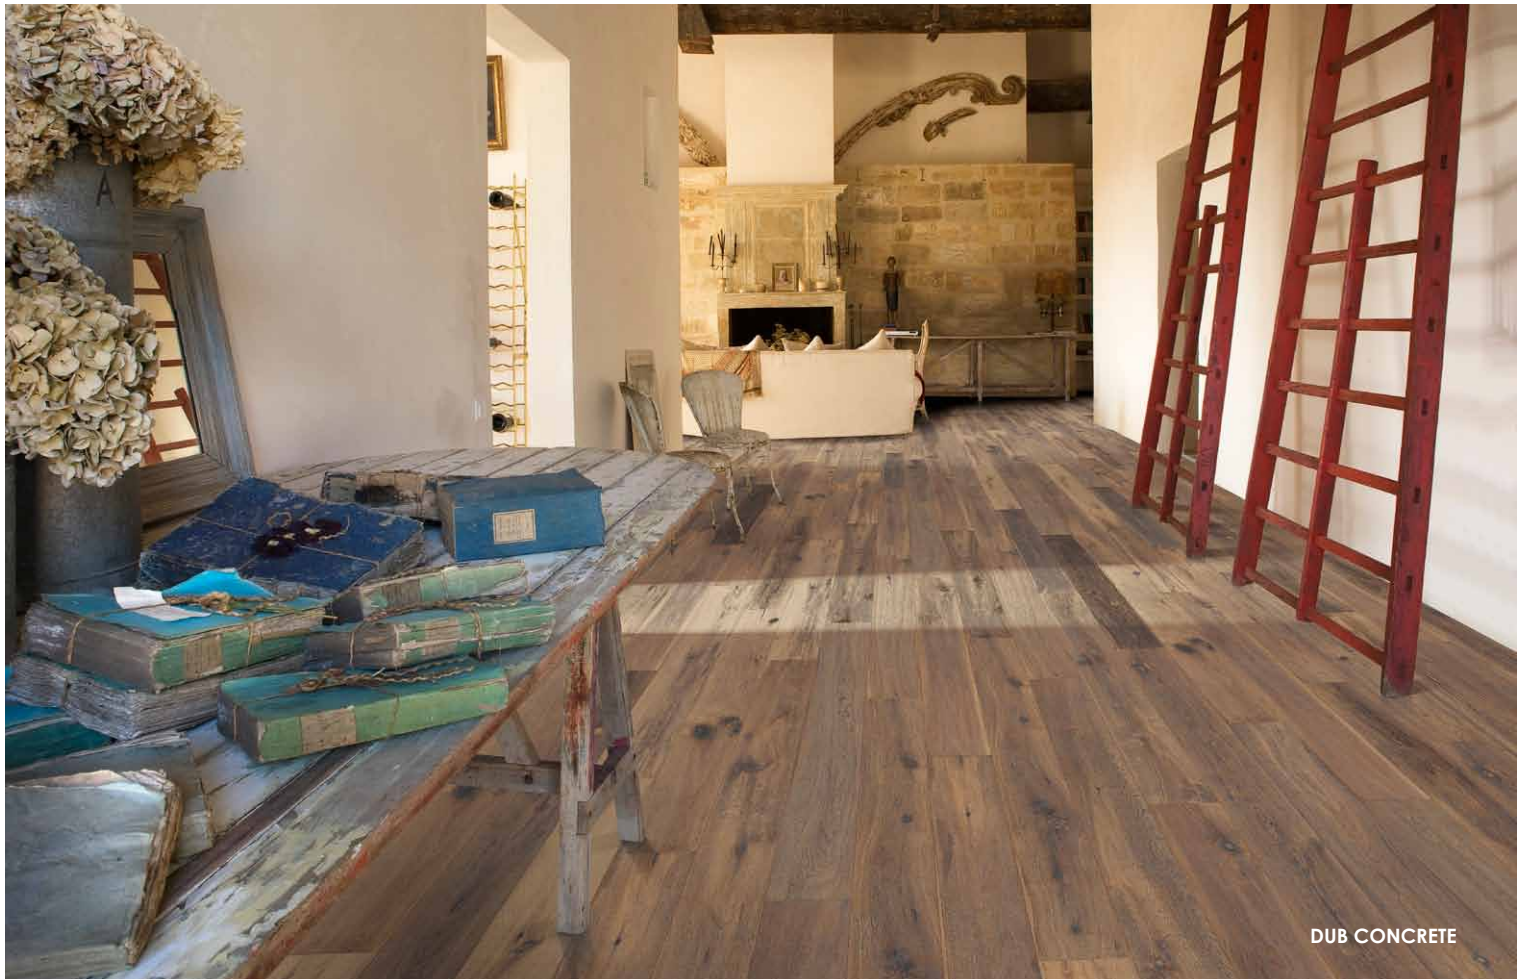

DUB TERRA - LUX
151N8AEKF4KW240 | 1 - lam.

DUB RISE - LUX
151N9AEK04KW220 | 1 - lam.

DUB AURORA - LUX
151N9AEKC4KW220 | 1 - lam.

DUB CAMINO - ARTISAN
151XDDEKFZKW195 | 1 - lam.

DUB EARTH - ARTISAN
151XCDEKFKW195 | 1 - lam.